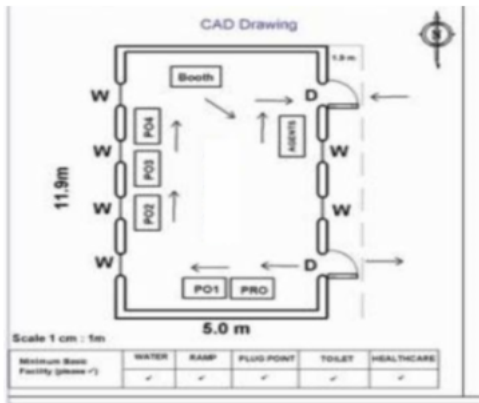

Google Map View

Polling Station Building Front View

Polling Station Front View

Cad View

Key MAP View

சட்டமன்றத் தொகுதியின் எண் மற்றும் பெயர் : 58-பென்னாகரம்
பிரிவு எண் மற்றும் பெயர் 1-புலிக்கரை (வ.கி) மற்றும் (உ), வார்டு 3 கோவிலூர்