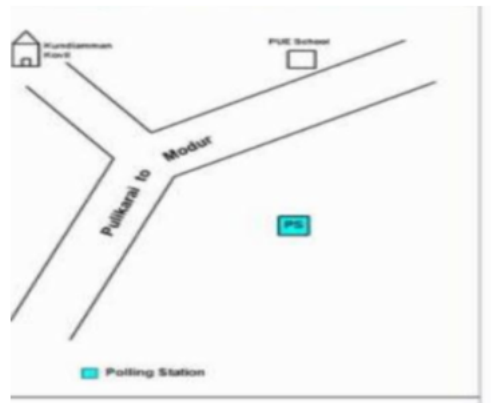

3. வாக்குச் சாவடியின் விவரங்கள்

வாக்குச் சாவடியின் எண் மற்றும் பெயர் : 36 - ஊராட்சி ஒன்றிய துவக்கப்பள்ளி, கோவிலூர் - 635205, வடக்கு பார்த்த கிழக்கு பக்க புதிய கூடுதல் தாரசு கட்டிடம் வாக்குச் சாவடியின் முகவரி : ஊராட்சி ஒன்றிய துவக்கப்பள்ளி, கோவிலூர், 635205	வாக்குச் சாவடியின் வகைப்பாடு (ஆண்/பெண்/பொது) துணை வாக்குச் சாவடிகளின் எண்ணிக்கை :	பொது 0
---	--	---------------

Google Map View

Polling Station Building Front View

Polling Station Front View

Cad View

Key MAP View

சட்டமன்றத் தொகுதியின் எண் மற்றும் பெயர் : 58-பென்னாகரம்
பிரிவு எண் மற்றும் பெயர் 1-புலிக்கரை (வ.கி) மற்றும் (உ), வார்டு 3 கோவிலூர்