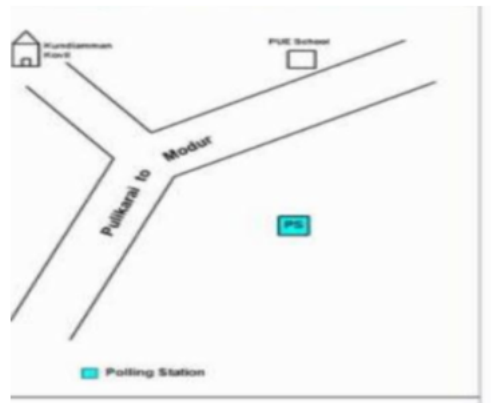

Google Map View

Polling Station Building Front View

Polling Station Front View

Cad View

Key MAP View

சட்டமன்றத் தொகுதியின் எண் மற்றும் பெயர் : 58-பென்னாகரம்
பிரிவு எண் மற்றும் பெயர் 1-புலிக்கரை (வ.கி) மற்றும் (உ), வார்டு 2 கொல்லனூர்