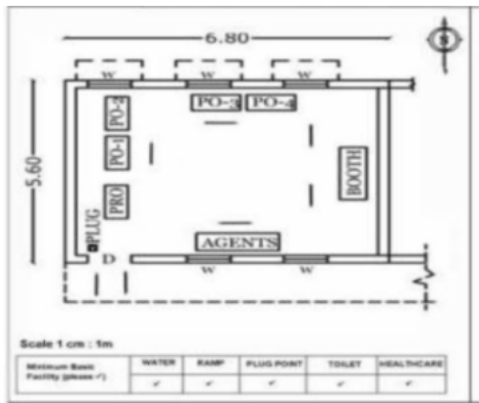

Google Map View

Polling Station Building Front View

Polling Station Front View

Cad View

Key MAP View

சட்டமன்றத் தொகுதியின் எண் மற்றும் பெயர் : 58-பென்னாகரம்
பிரிவு எண் மற்றும் பெயர் 1-புலிக்கரை (வ.கி) மற்றும் (உ), வார்டு 2 கொல்லனூர்