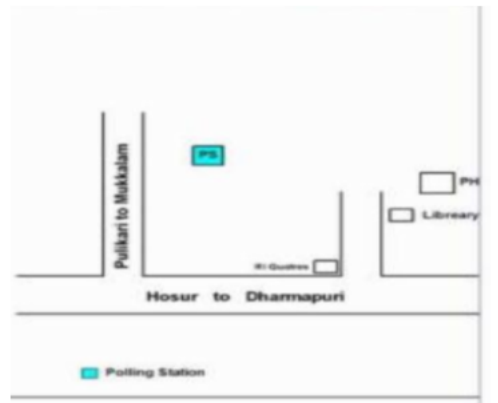

Google Map View

Polling Station Building Front View

Polling Station Front View

Cad View

Key MAP View

1 பெயர் : ரவிந்திரன் - தந்தையின் பெயர்: ராமசாமி - வீட்டு எண் : 1 வயது : 65 பாலினம் : ஆண்	IEB0315366 Photo is available	2 பெயர் : லட்சுமி - கணவர் பெயர்: சின்னசாமி - வீட்டு எண் : 1 வயது : 46 பாலினம் : பெண்	IEB0315762 Photo is available	3 பெயர் : நடுபையன் - தந்தையின் பெயர்: பட்டியான் - வீட்டு எண் : 1 வயது : 41 பாலினம் : ஆண்	IEB0315374 Photo is available
4 பெயர் : பொன்னன் - தந்தையின் பெயர்: பொன்னன் - வீட்டு எண் : 1 வயது : 41 பாலினம் : ஆண்	IEB0315655 Photo is available	5 பெயர் : ஜெயலட்சுமி - கணவர் பெயர்: செந்தில்குமார் - வீட்டு எண் : 1 வயது : 35 பாலினம் : பெண்	IEB0315606 Photo is available	6 பெயர் : குணாவதி - கணவர் பெயர்: சுப்பிரமணி - வீட்டு எண் : 1 வயது : 32 பாலினம் : பெண்	IEB0898908 Photo is available
7 பெயர் : சிவக்குமார் - தந்தையின் பெயர்: காவேரி - வீட்டு எண் : 1 வயது : 31 பாலினம் : ஆண்	IEB0566216 Photo is available	8 பெயர் : பழனியம்மாள் - கணவர் பெயர்: ராமசாமி - வீட்டு எண் : 1-1 வயது : 64 பாலினம் : பெண்	IEB1552728 Photo is available	9 பெயர் : ராஜசேகர் - தந்தையின் பெயர்: பெரமாச்சி - வீட்டு எண் : 1-1 வயது : 38 பாலினம் : ஆண்	IEB0016121 Photo is available
10 பெயர் : இசைபிரியா கணவர் பெயர்: ராஜசேகர் வீட்டு எண் : 1/1 வயது : 27 பாலினம் : பெண்	IEB1132372 Photo is available	11 பெயர் : சரோஜா - கணவர் பெயர்: ராமசாமி - வீட்டு எண் : 1-1-2 வயது : 66 பாலினம் : பெண்	IEB1552736 Photo is available	12 பெயர் : சின்னப்பா - கணவர் பெயர்: பழனி - வீட்டு எண் : 1-2 வயது : 49 பாலினம் : பெண்	IEB0315713 Photo is available
13 பெயர் : சித்ரா - கணவர் பெயர்: குமரேசன் - வீட்டு எண் : 1-2 வயது : 43 பாலினம் : பெண்	KCY2634160 Photo is available	14 பெயர் : சரவணன் - தாயின் பெயர்: பாப்பாத்தி - வீட்டு எண் : 1-2-3 வயது : 47 பாலினம் : ஆண்	KCY1147966 Photo is available	15 பெயர் : கமலா - கணவர் பெயர்: பெருமாள் - வீட்டு எண் : 1-3 வயது : 63 பாலினம் : பெண்	IEB1552751 Photo is available
16 பெயர் : வேடியம்மாள் - கணவர் பெயர்: சின்னசாமி - வீட்டு எண் : 1-3 வயது : 56 பாலினம் : பெண்	IEB1552959 Photo is available	17 பெயர் : குமரேசன் - தந்தையின் பெயர்: குழந்தை - வீட்டு எண் : 1-3 வயது : 46 பாலினம் : ஆண்	KCY1276807 Photo is available	18 பெயர் : காயத்ரி தந்தையின் பெயர்: பழனி வீட்டு எண் : 1/3 வயது : 23 பாலினம் : பெண்	IEB1843481 Photo is available
19 பெயர் : சாலம்மாள் - கணவர் பெயர்: சுப்பிரமணி - வீட்டு எண் : 1-3-1 வயது : 65 பாலினம் : பெண்	KCY3098464 Photo is available	20 பெயர் : அருள்முருகன் - தந்தையின் பெயர்: சுப்பிரமணி - வீட்டு எண் : 1-3-1 வயது : 46 பாலினம் : ஆண்	KCY3098472 Photo is available	21 பெயர் : மாதம்மாள் - கணவர் பெயர்: அருள்முருகன் - வீட்டு எண் : 1-3-1 வயது : 44 பாலினம் : பெண்	KCY3098480 Photo is available
22 பெயர் : பச்சியப்பன் - தந்தையின் பெயர்: சீனிவாசன் - வீட்டு எண் : 1-3-1 வயது : 44 பாலினம் : ஆண்	KCY1277151 Photo is available	23 பெயர் : இன்பத்தமிழன் தந்தையின் பெயர்: குமரேசன் வீட்டு எண் : 1-3-2 வயது : 22 பாலினம் : ஆண்	IEB1934868 Photo is available	24 பெயர் : பூவரசன் கு தந்தையின் பெயர்: குமரேசன் வீட்டு எண் : 1/3-2 வயது : 19 பாலினம் : ஆண்	IEB2133544 Photo is available
25 பெயர் : அற்புதம் - கணவர் பெயர்: வஜ்ஜிரம் - வீட்டு எண் : 1-4 வயது : 47 பாலினம் : பெண்	KCY1148790 Photo is available	26 பெயர் : அரவிந்தன் - தந்தையின் பெயர்: வஜ்ஜிரம் - வீட்டு எண் : 1-4 வயது : 28 பாலினம் : ஆண்	IEB0983064 Photo is available	27 பெயர் : ஆறுமுகம் - தந்தையின் பெயர்: ஆண்டியப்பன் - வீட்டு எண் : 1-4-1 வயது : 63 பாலினம் : ஆண்	IEB1552967 Photo is available
28 பெயர் : சின்னப்பா - கணவர் பெயர்: ஆறுமுகம் - வீட்டு எண் : 1-4-1 வயது : 59 பாலினம் : பெண்	IEB1552975 Photo is available	29 பெயர் : பொன்னியம்மாள் - தந்தையின் பெயர்: பொன்னன் - வீட்டு எண் : 1-5 வயது : 61 பாலினம் : பெண்	IEB1552983 Photo is available	30 பெயர் : சுதா - கணவர் பெயர்: ரத்தினம் - வீட்டு எண் : 1-5 வயது : 42 பாலினம் : பெண்	KCY3437894 Photo is available