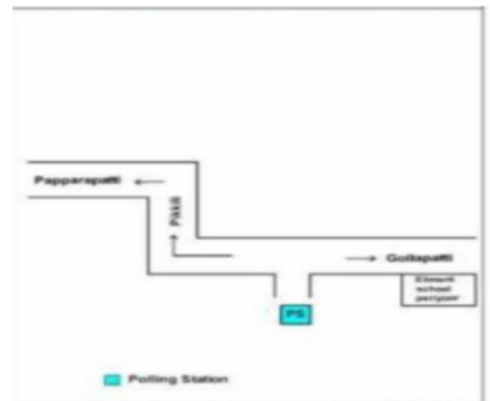

Key MAP View