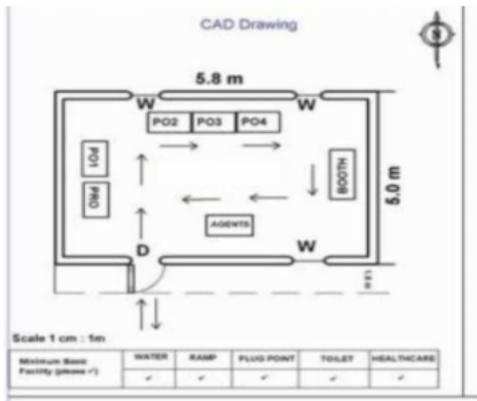

Google Map View

Polling Station Building Front View

Polling Station Front View

Cad View

Key MAP View

சட்டமன்றத் தொகுதியின் எண் மற்றும் பெயர் : 58-பென்னாகரம்
பிரிவு எண் மற்றும் பெயர் 1-செல்லியம்பட்டி (வ.கி) மற்றும் (ஊ), வார்டு 3 சங்கம்பட்டி