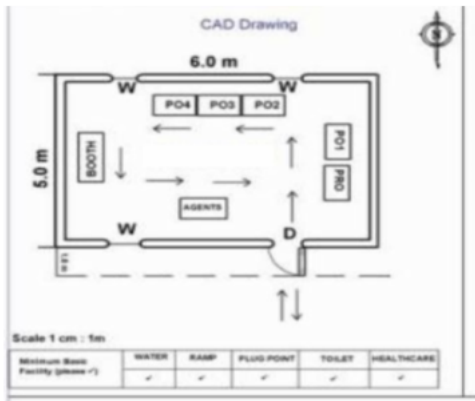

Google Map View

Polling Station Building Front View

Polling Station Front View

Cad View

Key MAP View

சட்டமன்றத் தொகுதியின் எண் மற்றும் பெயர் : 58-பென்னாகரம்
பிரிவு எண் மற்றும் பெயர் 1-செல்லியம்பட்டி (வ.கி) மற்றும் (ஊ), வார்டு 1 மாட்டியாம்பட்டி