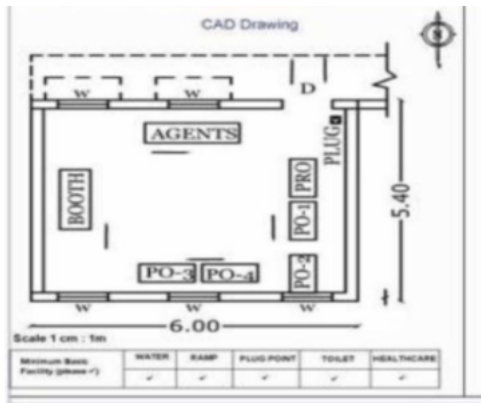

Nazri Naksha

Google Map View

Polling Station Building Front View

Polling Station Front View

Cad View

Key MAP View

சட்டமன்றத் தொகுதியின் எண் மற்றும் பெயர் : 58-பென்னாகரம் மற்றும் பெயர் 1-செல்லியம்பட்டி (வ.கி) மற்றும் (ஊ), வார்டு 2 செல்லியம்பட்டி