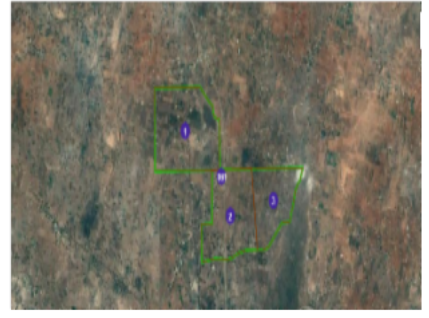

3. வாக்குச் சாவடியின் விவரங்கள்

வாக்குச் சாவடியின் எண் மற்றும் பெயர் : 48 - ஆர்.சி எய்ட்டு துவக்கப்பள்ளி, செல்லியம்பட்டி - 636809, தெற்கு பார்த்த தாரசு கட்டிடத்தின் மேற்கு பகுதி வாக்குச் சாவடியின் முகவரி : ஆர்.சி எய்ட்டு துவக்கப்பள்ளி, செல்லியம்பட்டி, 636809	வாக்குச் சாவடியின் வகைப்பாடு (ஆண்/பெண்/பொது)	பொது
	துணை வாக்குச் சாவடிகளின் எண்ணிக்கை :	0

Google Map View

Polling Station Building Front View

Polling Station Front View

Cad View

Key MAP View

சட்டமன்றத் தொகுதியின் எண் மற்றும் பெயர் : 58-பென்னாகரம்
பிரிவு எண் மற்றும் பெயர் 1-செல்லியம்பட்டி (வ.கி) மற்றும் (ஊ), வார்டு 2 கொல்லப்பட்டி