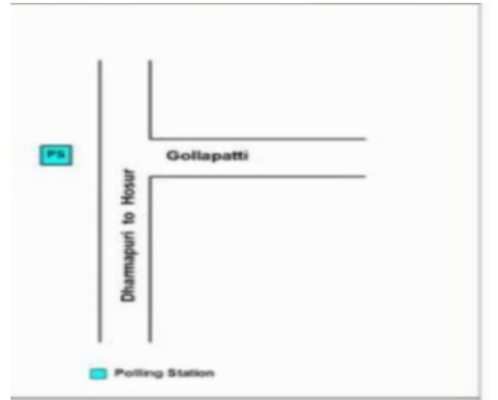

Google Map View

Polling Station Building Front View

Polling Station Front View

Cad View

Key MAP View

சட்டமன்றத் தொகுதியின் எண் மற்றும் பெயர் : 58-பென்னாகரம்
பிரிவு எண் மற்றும் பெயர் 1-செல்லியம்பட்டி (வ.கி) மற்றும் (ஊ), வார்டு 2 கொல்லப்பட்டி