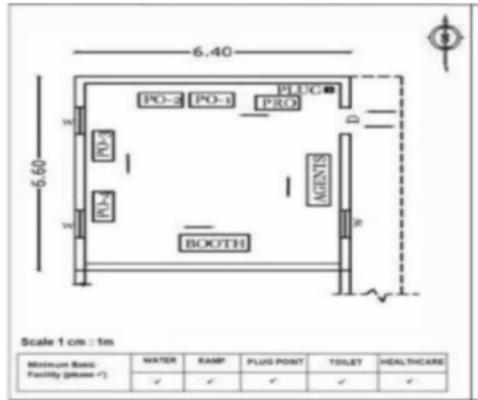

Google Map View

Polling Station Building Front View

Polling Station Front View

Cad View

Key MAP View

சட்டமன்றத் தொகுதியின் எண் மற்றும் பெயர் : 58-பென்னாகரம்
பிரிவு எண் மற்றும் பெயர் 1-செல்லியம்பட்டி (வ.கி) மற்றும் (ஊ), வார்டு 2 கொல்லப்பட்டி