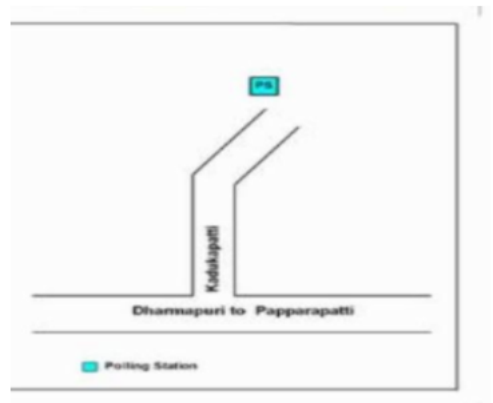

Google Map View

Polling Station Building Front View

Polling Station Front View

Cad View

Key MAP View

சட்டமன்றத் தொகுதியின் எண் மற்றும் பெயர் : 58-பென்னாகரம்
பிரிவு எண் மற்றும் பெயர் 1-செல்லியம்பட்டி (வ.கி) மற்றும் (ஊ), வார்டு 3 கடுக்காப்பட்டி