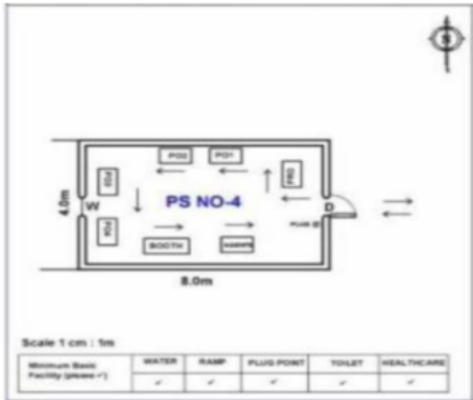

Cad View

Key MAP View