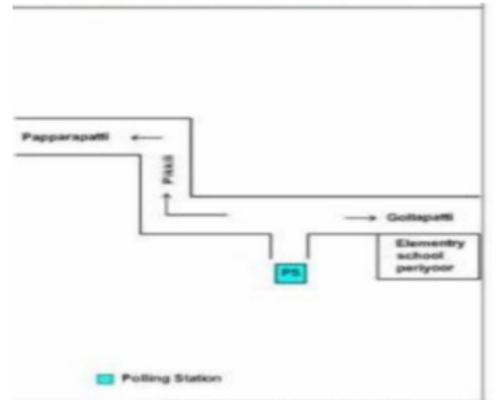

Cad View

Key MAP View