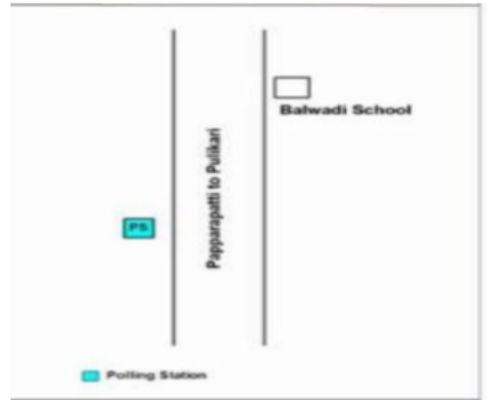

Google Map View

Polling Station Building Front View

Polling Station Front View

Cad View

Key MAP View

1	IEB0483818	பெயர் : கல்யாணி - கணவர் பெயர்: பழனி - வீட்டு எண் : 1 வயது : 45 பாலினம் : பெண்	Photo is available	2	IEB0499053	பெயர் : முனுசாமி - தந்தையின் பெயர்: மணி - வீட்டு எண் : 1 வயது : 39 பாலினம் : ஆண்	Photo is available	3	IEB0406355	பெயர் : ரேகா - கணவர் பெயர்: ஜம்பேரி - வீட்டு எண் : 1 வயது : 36 பாலினம் : பெண்	Photo is available
4	IEB0319319	பெயர் : ராணி - கணவர் பெயர்: மகேந்திரன் - வீட்டு எண் : 1 வயது : 35 பாலினம் : பெண்	Photo is available	5	IEB0319301	பெயர் : தமிழ்செல்வி - கணவர் பெயர்: மூர்த்தி - வீட்டு எண் : 1 வயது : 34 பாலினம் : பெண்	Photo is available	6	IEB0319384	பெயர் : சாலா - கணவர் பெயர்: சக்திவேல் - வீட்டு எண் : 1 வயது : 34 பாலினம் : பெண்	Photo is available
7	IEB0499236	பெயர் : மணிகண்டன் - தந்தையின் பெயர்: மாதேவ் - வீட்டு எண் : 1 வயது : 32 பாலினம் : ஆண்	Photo is available	8	IEB0670893	பெயர் : சதீஷ் மு தந்தையின் பெயர்: முனியப்பன் வீட்டு எண் : 1 வயது : 30 பாலினம் : ஆண்	Photo is available	9	IEB0806836	பெயர் : வேடியம்மாள் - கணவர் பெயர்: மணி - வீட்டு எண் : 1 வயது : 29 பாலினம் : பெண்	Photo is available
10	KCY3099553	பெயர் : சிவகுமார் - தந்தையின் பெயர்: கோவிந்தன் - வீட்டு எண் : 1-1 வயது : 43 பாலினம் : ஆண்	Photo is available	11	KCY2650182	பெயர் : நதியா - தந்தையின் பெயர்: கோவிந்தன் - வீட்டு எண் : 1-1 வயது : 42 பாலினம் : பெண்	Photo is available	12	IEB0751057	பெயர் : சக்திவேல் - தந்தையின் பெயர்: கோவிந்தன் - வீட்டு எண் : 1-1 வயது : 30 பாலினம் : ஆண்	Photo is available
13	IEB0570291	பெயர் : பெருமாள் - தந்தையின் பெயர்: தொப்பளான் எ பெருமாள் - வீட்டு எண் : 1-2 வயது : 72 பாலினம் : ஆண்	Photo is available	14	KCY1157361	பெயர் : பெருமாள் - தந்தையின் பெயர்: பச்சியப்பன் - வீட்டு எண் : 1-2 வயது : 66 பாலினம் : ஆண்	Photo is available	15	KCY1156934	பெயர் : முத்துவேடி - கணவர் பெயர்: பெருமாள் - வீட்டு எண் : 1-2 வயது : 63 பாலினம் : பெண்	Photo is available
16	IEB0319251	பெயர் : விஸ்வநாதன் - தந்தையின் பெயர்: பெருமாள் - வீட்டு எண் : 1-2 வயது : 34 பாலினம் : ஆண்	Photo is available	17	IEB1009075	பெயர் : மணிகண்டன் - தந்தையின் பெயர்: பெருமாள் - வீட்டு எண் : 1-2 வயது : 27 பாலினம் : ஆண்	Photo is available	18	KCY1156751	பெயர் : முனியப்பன் - தந்தையின் பெயர்: சின்னபிள்ளை - வீட்டு எண் : 1-4 வயது : 56 பாலினம் : ஆண்	Photo is available
19	IEB0806521	பெயர் : பிரசாந்த் - தந்தையின் பெயர்: முனியப்பன் - வீட்டு எண் : 1-4 வயது : 29 பாலினம் : ஆண்	Photo is available	20	IEB1187525	பெயர் : பசுபதி தந்தையின் பெயர்: முனியப்பன் வீட்டு எண் : 1/4 வயது : 25 பாலினம் : ஆண்	Photo is available	21	IEB1609148	பெயர் : சேகர் - தந்தையின் பெயர்: சின்னபிள்ளை - வீட்டு எண் : 1-5 வயது : 53 பாலினம் : ஆண்	Photo is available
22	KCY3437431	பெயர் : பழனியம்மாள் - கணவர் பெயர்: சேகர் - வீட்டு எண் : 1-5 வயது : 49 பாலினம் : பெண்	Photo is available	23	IEB1844505	பெயர் : ஜெகநாதன் தந்தையின் பெயர்: சேகர் வீட்டு எண் : 1/5 வயது : 23 பாலினம் : ஆண்	Photo is available	24	KCY1327956	பெயர் : சின்னசாமி - தந்தையின் பெயர்: சின்னபிள்ளை எ கோவிந்தன் - வீட்டு எண் : 1-6 வயது : 48 பாலினம் : ஆண்	Photo is available
25	KCY2648228	பெயர் : சாந்தி - கணவர் பெயர்: சின்னசாமி - வீட்டு எண் : 1-6 வயது : 43 பாலினம் : பெண்	Photo is available	26	IEB1844455	பெயர் : லோகேஷ்குமார் தந்தையின் பெயர்: சின்னசாமி வீட்டு எண் : 1/6 வயது : 23 பாலினம் : ஆண்	Photo is available	27	IEB2021996	பெயர் : ராஜலட்சுமி சி தந்தையின் பெயர்: சின்னசாமி வீட்டு எண் : 1/6 வயது : 21 பாலினம் : பெண்	Photo is available
28	IEB0499319	பெயர் : தனலட்சுமி - கணவர் பெயர்: சின்னசாமி - வீட்டு எண் : 1-7D வயது : 43 பாலினம் : பெண்	Photo is available	29	IEB0901959	பெயர் : முரளிதரன் - தந்தையின் பெயர்: விஜயகுமார் - வீட்டு எண் : 1-8 வயது : 28 பாலினம் : ஆண்	Photo is available	30	IEB1609155	பெயர் : விஜயகுமார் - தந்தையின் பெயர்: வேடராயன் - வீட்டு எண் : 1-8-1 வயது : 55 பாலினம் : ஆண்	Photo is available