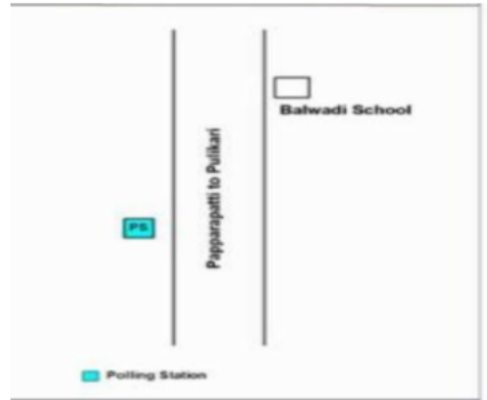

Google Map View

Polling Station Building Front View

Polling Station Front View

Cad View

Key MAP View

சட்டமன்றத் தொகுதியின் எண் மற்றும் பெயர் : 58-பென்னாகரம்
பிரிவு எண் மற்றும் பெயர் 1-பூகானஹள்ளி (வ.கி) மற்றும் (ஊ), வார்டு 1 பொம்மரசம்பட்டி