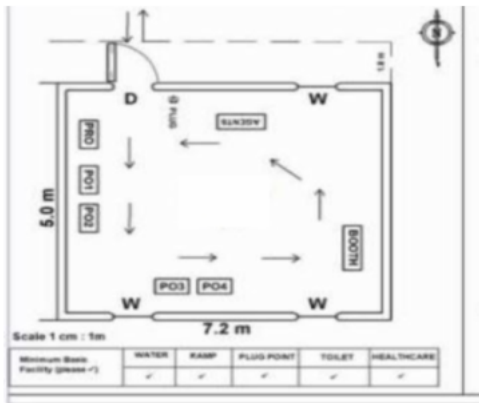

Google Map View

Polling Station Building Front View

Polling Station Front View

Cad View

Key MAP View

சட்டமன்றத் தொகுதியின் எண் மற்றும் பெயர் : 58-பென்னாகரம்
பிரிவு எண் மற்றும் பெயர் 1-பூகானஹள்ளி (வ.கி) மற்றும் (ஊ), வார்டு 2 பனங்களி