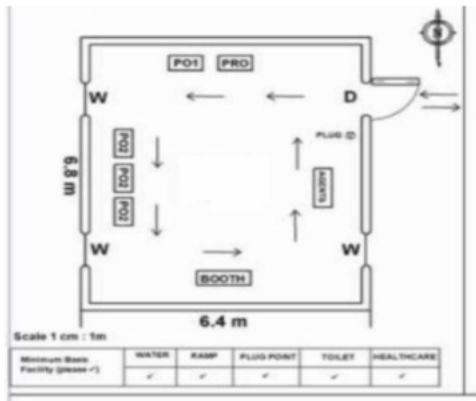

Google Map View

Polling Station Building Front View

Polling Station Front View

Cad View

Key MAP View

சட்டமன்றத் தொகுதியின் எண் மற்றும் பெயர் : 58-பென்னாகரம்
பிரிவு எண் மற்றும் பெயர் 1-பூகானஹள்ளி (வ.கி) மற்றும் (ஊ), வார்டு 3 கீழ் எண்டபட்டி