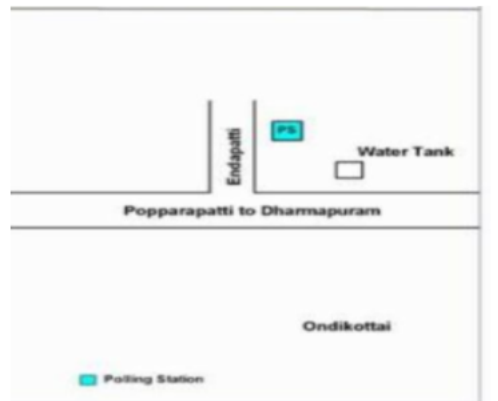

Google Map View

Polling Station Building Front View

Polling Station Front View

Cad View

Key MAP View

சட்டமன்றத் தொகுதியின் எண் மற்றும் பெயர் : 58-பென்னாகரம்
பிரிவு எண் மற்றும் பெயர் 1-பூகானஹள்ளி (வ.கி) மற்றும் (ஊ), வார்டு 3 கீழ் எண்டபட்டி