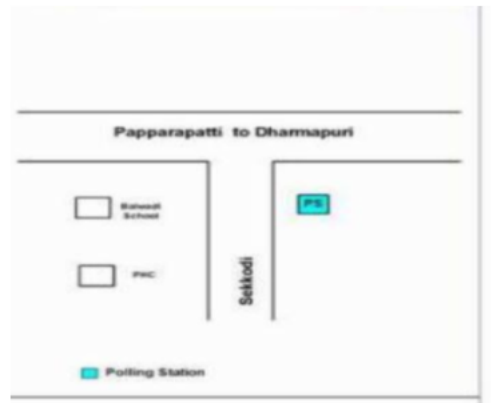

Cad View

Key MAP View