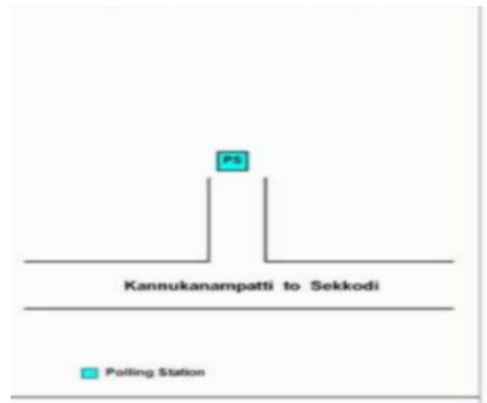

Google Map View

Polling Station Building Front View

Polling Station Front View

Cad View

Key MAP View

சட்டமன்றத் தொகுதியின் எண் மற்றும் பெயர் : 58-பென்னாகரம்  
பிரிவு எண் மற்றும் பெயர் 1-செக்கோடி (வ.கி) & பாடி (ஊ), வார்டு 3 மோட்டுப்பட்டி