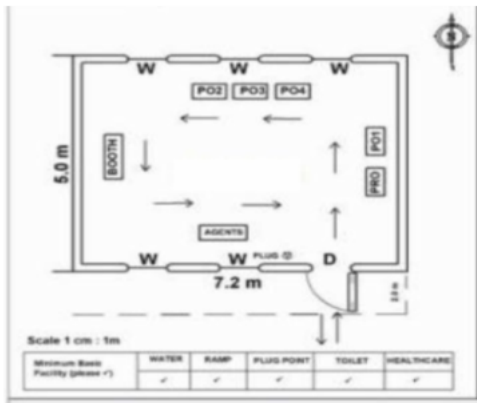

Google Map View

Polling Station Building Front View

Polling Station Front View

Cad View

Key MAP View

சட்டமன்றத் தொகுதியின் எண் மற்றும் பெயர் : 58-பென்னாகரம்  
பிரிவு எண் மற்றும் பெயர் 1-செக்கோடி (வ.கி) & பாடி (ஊ), வார்டு 2 சவுளுர்