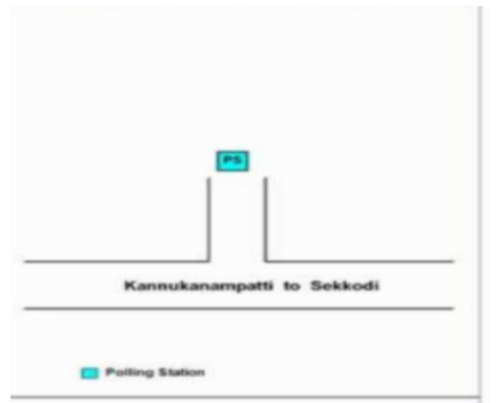

Google Map View

Polling Station Building Front View

Polling Station Front View

Cad View

Key MAP View

சட்டமன்றத் தொகுதியின் எண் மற்றும் பெயர் : 58-பென்னாகரம்  
பிரிவு எண் மற்றும் பெயர் 1-செக்கோடி (வ.கி) & பாடி (ஊ), வார்டு 2 சவுளுர்