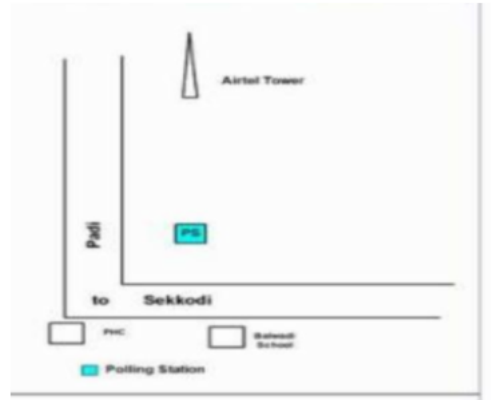

Google Map View

Polling Station Building Front View

Polling Station Front View

Cad View

Key MAP View

1 பெயர் : தனலட்சுமி - கணவர் பெயர்: வேலாயுதம் - வீட்டு எண் : 1 வயது : 36 பாலினம் : பெண் Photo is available IEB0322560	2 பெயர் : புனிதா - தந்தையின் பெயர்: சுப்பிரமணி - வீட்டு எண் : 1 வயது : 32 பாலினம் : பெண் Photo is available IEB0573204	3 பெயர் : கபில்தேவ் - தந்தையின் பெயர்: வெங்கடாசலம் - வீட்டு எண் : 1 வயது : 31 பாலினம் : ஆண் Photo is available IEB0573196
4 பெயர் : மாதையன் - தந்தையின் பெயர்: மாணிக்கம் - வீட்டு எண் : 1 வயது : 29 பாலினம் : ஆண் Photo is available IEB0808550	5 பெயர் : அமுரா - கணவர் பெயர்: வடிவேல் - வீட்டு எண் : 1-1 வயது : 56 பாலினம் : பெண் Photo is available IEB1593318	6 பெயர் : அருண்பாரத் - தந்தையின் பெயர்: வடிவேல் - வீட்டு எண் : 1-1 வயது : 36 பாலினம் : ஆண் Photo is available IEB0022384
7 பெயர் : ஞானம் - தந்தையின் பெயர்: வடிவேல் - வீட்டு எண் : 1-1 வயது : 31 பாலினம் : ஆண் Photo is available IEB0573212	8 பெயர் : ஜீவானந்தம் தந்தையின் பெயர்: தணிகாசலம் வீட்டு எண் : 1/2 வயது : 23 பாலினம் : ஆண் Photo is available IEB1904572	9 பெயர் : ஜெயபிரகாசம் - தந்தையின் பெயர்: கோபால் கவுண்டர் வீட்டு எண் : 1-3 வயது : 67 பாலினம் : ஆண் Photo is available IEB1593326
10 பெயர் : சந்திரா - கணவர் பெயர்: ஜெயபிரகாசம் - வீட்டு எண் : 1-3 வயது : 51 பாலினம் : பெண் Photo is available IEB1593334	11 பெயர் : கலையரசி - தந்தையின் பெயர்: ஜெயபிரகாசம் - வீட்டு எண் : 1-3 வயது : 34 பாலினம் : பெண் Photo is available IEB0298091	12 பெயர் : அமர்நாத் - தந்தையின் பெயர்: ஜெயபிரகாசம் - வீட்டு எண் : 1-3 வயது : 30 பாலினம் : ஆண் Photo is available IEB0673673
13 பெயர் : சித்தார்த்தன் - தந்தையின் பெயர்: ஜெயப்பிரகாசம் - வீட்டு எண் : 1-3 வயது : 28 பாலினம் : ஆண் Photo is available IEB0904060	14 பெயர் : வைஷ்ணவிதேவி - தந்தையின் பெயர்: ஜெயபிரகாசம் - வீட்டு எண் : 1-3 வயது : 27 பாலினம் : பெண் Photo is available IEB1011287	15 பெயர் : வெண்ணிலா - கணவர் பெயர்: துரைசாமி - வீட்டு எண் : 1-4 வயது : 61 பாலினம் : பெண் Photo is available IEB1593342
16 பெயர் : வெங்கடேசன் - தந்தையின் பெயர்: துரைசாமி - வீட்டு எண் : 1-4 வயது : 42 பாலினம் : ஆண் Photo is available KCY2660454	17 பெயர் : நதியா கணவர் பெயர்: வெங்கடேசன் வீட்டு எண் : 1-4 வயது : 27 பாலினம் : பெண் Photo is available IEB1154962	18 பெயர் : பழனிசாமி - தந்தையின் பெயர்: முருகேசன் - வீட்டு எண் : 1-5 வயது : 50 பாலினம் : ஆண் Photo is available KCY3432317
19 பெயர் : சிங்காரம் - கணவர் பெயர்: பழனிசாமி - வீட்டு எண் : 1-5 வயது : 48 பாலினம் : பெண் Photo is available KCY3432309	20 பெயர் : பார்வதி - கணவர் பெயர்: பழனி - வீட்டு எண் : 1-6 வயது : 76 பாலினம் : பெண் Photo is available KCY1163344	21 பெயர் : வேலு - தந்தையின் பெயர்: பழனி - வீட்டு எண் : 1-6 வயது : 56 பாலினம் : ஆண் Photo is available IEB1593359
22 பெயர் : ராதா - கணவர் பெயர்: வேலு - வீட்டு எண் : 1-6 வயது : 51 பாலினம் : பெண் Photo is available IEB1593367	23 பெயர் : அர்ச்சுனா - கணவர் பெயர்: ராஜேஷ் - வீட்டு எண் : 1-6 வயது : 31 பாலினம் : பெண் Photo is available IEB0573220	24 பெயர் : மணிசுந்தரி - தந்தையின் பெயர்: வேலு - வீட்டு எண் : 1-6 வயது : 29 பாலினம் : ஆண் Photo is available IEB0808634
25 பெயர் : அனிதா - தந்தையின் பெயர்: வேலு - வீட்டு எண் : 1-6 வயது : 27 பாலினம் : பெண் Photo is available IEB1011246	26 பெயர் : சந்துரு தந்தையின் பெயர்: ராஜா ராஜா சோழன் வீட்டு எண் : 1/6 வயது : 25 பாலினம் : ஆண் Photo is available IEB1842962	27 பெயர் : மாதேவ்வரி - கணவர் பெயர்: ராஜாராஜசோழன் - வீட்டு எண் : 1-6-1 வயது : 48 பாலினம் : பெண் Photo is available KCY1162601
28 பெயர் : ராஜராஜசோழன் - தந்தையின் பெயர்: பழனி கவுண்டர் - வீட்டு எண் : 1-6A வயது : 52 பாலினம் : ஆண் Photo is available IEB1593375	29 பெயர் : கீர்த்தனா - தந்தையின் பெயர்: ராஜாராஜசோழன் - வீட்டு எண் : 1-6A வயது : 28 பாலினம் : பெண் Photo is available IEB0903930	30 பெயர் : தங்கவேல் - தந்தையின் பெயர்: பச்சியப்பன் - வீட்டு எண் : 1-7 வயது : 69 பாலினம் : ஆண் Photo is available IEB1593383