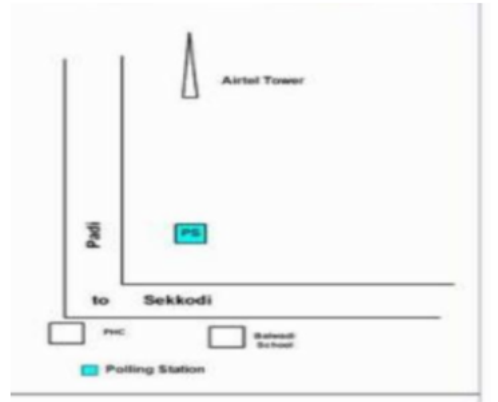

Google Map View

Polling Station Building Front View

Polling Station Front View

Cad View

Key MAP View

1 பெயர் : கோவிந்தம்மாள் - கணவர் பெயர்: சின்னவன் - வீட்டு எண் : 1 வயது : 48 பாலினம் : பெண் Photo is available	IEB0673780	2 பெயர் : லட்சுமி - கணவர் பெயர்: மாது - வீட்டு எண் : 1 வயது : 42 பாலினம் : பெண் Photo is available	IEB0573568	3 பெயர் : சாலம்மாள் - கணவர் பெயர்: குணசேகரன் - வீட்டு எண் : 1 வயது : 42 பாலினம் : பெண் Photo is available	IEB0573550
4 பெயர் : காந்தி - தந்தையின் பெயர்: சுப்பிரமணி - வீட்டு எண் : 1 வயது : 37 பாலினம் : ஆண் Photo is available	IEB0573865	5 பெயர் : சீனிவாசன் - தந்தையின் பெயர்: பழனி - வீட்டு எண் : 1 வயது : 30 பாலினம் : ஆண் Photo is available	IEB0751867	6 பெயர் : கார்த்திக் - தந்தையின் பெயர்: மாது - வீட்டு எண் : 1 வயது : 30 பாலினம் : ஆண் Photo is available	IEB0751875
7 பெயர் : பிரவின் - தந்தையின் பெயர்: ராஜன் - வீட்டு எண் : 1 வயது : 30 பாலினம் : ஆண் Photo is available	IEB0751891	8 பெயர் : பானுமதி - கணவர் பெயர்: அருண்பாரத் - வீட்டு எண் : 1-1 வயது : 33 பாலினம் : பெண் Photo is available	IEB1011337	9 பெயர் : மஞ்சு கணவர் பெயர்: முத்து வீட்டு எண் : 1/1 வயது : 25 பாலினம் : பெண் Photo is available	IEB1189877
10 பெயர் : காயத்திரி கணவர் பெயர்: தணிகாசலம் வீட்டு எண் : 1-2 வயது : 26 பாலினம் : பெண் Photo is available	IEB1776798	11 பெயர் : நந்தினி - தந்தையின் பெயர்: மணிவண்ணன் - வீட்டு எண் : 1-8 வயது : 27 பாலினம் : பெண் Photo is available	IEB1011477	12 பெயர் : சித்ரா - கணவர் பெயர்: சிவன் - வீட்டு எண் : 1-19 வயது : 39 பாலினம் : பெண் Photo is available	IEB0501759
13 பெயர் : நவீன்குமார் தாயின் பெயர்: பழனியம்மாள் வீட்டு எண் : 1/19 வயது : 19 பாலினம் : ஆண் Photo is available	IEB2153989	14 பெயர் : மாரியாத்தாள் தந்தையின் பெயர்: மாதன் வீட்டு எண் : 1-88 வயது : 47 பாலினம் : பெண் Photo is available	IEB1748672	15 பெயர் : கவிதா தாயின் பெயர்: மாரியாத்தாள் வீட்டு எண் : 1/88 வயது : 24 பாலினம் : பெண் Photo is available	IEB1880657
16 பெயர் : பூவரசன் தந்தையின் பெயர்: மாதன் வீட்டு எண் : 1-88 வயது : 21 பாலினம் : ஆண் Photo is available	IEB1934959	17 பெயர் : நித்தியா தந்தையின் பெயர்: மதேஷ் வீட்டு எண் : 1/101 வயது : 25 பாலினம் : பெண் Photo is available	IEB1887983	18 பெயர் : உமாராணி - கணவர் பெயர்: கார்த்திக்கேயன் - வீட்டு எண் : 1-104 வயது : 38 பாலினம் : பெண் Photo is available	IEB0984997
19 பெயர் : குப்பம்மாள் - கணவர் பெயர்: ஆயப்பன் - வீட்டு எண் : 1-112 வயது : 76 பாலினம் : பெண் Photo is available	IEB0887406	# 20 பெயர் : ஜஸ்வர்யா கணவர் பெயர்: சரத்குமார் வீட்டு எண் : 1/331-1 வயது : 25 பாலினம் : பெண் Photo is available	IEB1880178	21 பெயர் : ராஜேந்திரன் - தந்தையின் பெயர்: வையாபுரி - வீட்டு எண் : 1-147 வயது : 47 பாலினம் : ஆண் Photo is available	IEB0673798
22 பெயர் : பெரியண்ணன் - தந்தையின் பெயர்: சின்னசாமி - வீட்டு எண் : 1-182 வயது : 36 பாலினம் : ஆண் Photo is available	IEB0298067	23 பெயர் : லட்சுமி - கணவர் பெயர்: முருகன் - வீட்டு எண் : 2-1 வயது : 29 பாலினம் : பெண் Photo is available	IEB0808873	24 பெயர் : பச்சம்மாள் - இதரர் பெயர்: காவேரி - வீட்டு எண் : 2-1-1 வயது : 71 பாலினம் : பெண் Photo is available	IEB1604271
25 பெயர் : சித்ரா - தந்தையின் பெயர்: காவேரி - வீட்டு எண் : 2-1-1 வயது : 43 பாலினம் : பெண் Photo is available	KCY2660140	26 பெயர் : முத்து தந்தையின் பெயர்: காவேரி - வீட்டு எண் : 2-1-1 வயது : 34 பாலினம் : ஆண் Photo is available	IEB0573576	27 பெயர் : முருகன் கே தந்தையின் பெயர்: காவேரி - வீட்டு எண் : 2/1-2 வயது : 38 பாலினம் : ஆண் Photo is available	IEB0132548
28 பெயர் : பாண்டிரங்கன் - தந்தையின் பெயர்: சுந்தரம் - வீட்டு எண் : 2-2 வயது : 34 பாலினம் : ஆண் Photo is available	IEB0298083	29 பெயர் : சுரேஷ் - தந்தையின் பெயர்: சுந்தரம் - வீட்டு எண் : 2-2 வயது : 32 பாலினம் : ஆண் Photo is available	IEB0573584	30 பெயர் : காளியம்மாள் - கணவர் பெயர்: கிருஷ்ணன் - வீட்டு எண் : 2-4 வயது : 76 பாலினம் : பெண் Photo is available	IEB1604297