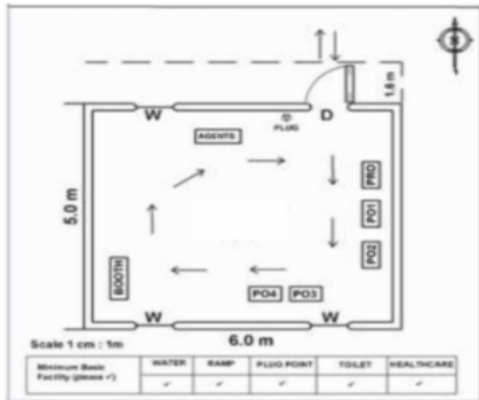

கையொப்பம்

Nazri Naksha

Google Map View

Polling Station Building Front View

Polling Station Front View

Cad View

Key MAP View

சட்டமன்றத் தொகுதியின் எண் மற்றும் பெயர் : 58-பென்னாகரம்  
பிரிவு எண் மற்றும் பெயர் 1-பேகாரஹள்ளி (வ.கி) மற்றும் (ஊ), வார்டு 1 சவுளுக்கொட்டாய்