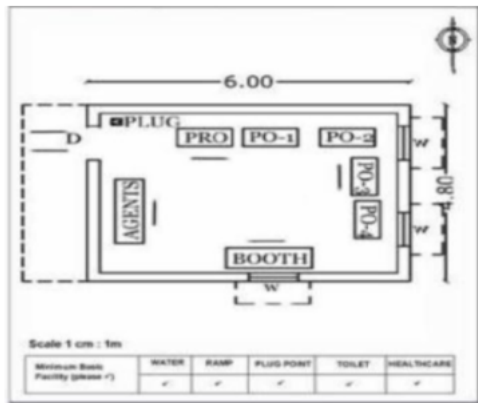

Google Map View

Polling Station Building Front View

Polling Station Front View

Cad View

Key MAP View

1 பெயர் : சக்தி - தந்தையின் பெயர்: பெருமாள் - வீட்டு எண் : 1 வயது : 37 பாலினம் : ஆண்	IEB0748558 Photo is available	2 பெயர் : விஜயகுமார் - தந்தையின் பெயர்: துரை - வீட்டு எண் : 1 வயது : 33 பாலினம் : ஆண்	IEB0563817 Photo is available	3 பெயர் : தினேஷ்குமார் தந்தையின் பெயர்: சிவக்குமார் வீட்டு எண் : 1 வயது : 27 பாலினம் : ஆண்	IEB1153618 Photo is available
4 பெயர் : கலையரசன் தந்தையின் பெயர்: மாது வீட்டு எண் : 1/60 வயது : 21 பாலினம் : ஆண்	IEB2062198 Photo is available	5 பெயர் : பிரகாஷ் உ தந்தையின் பெயர்: உதயசூரியன் - வீட்டு எண் : 1-67 வயது : 34 பாலினம் : ஆண்	IEB0663831 Photo is available	6 பெயர் : மணிகண்டன் ச தந்தையின் பெயர்: சண்முகம் வீட்டு எண் : 1/99 வயது : 20 பாலினம் : ஆண்	IEB2026599 Photo is available
7 பெயர் : உண்ணாமலை - கணவர் பெயர்: சுப்பிரமணி - வீட்டு எண் : 1-99A வயது : 33 பாலினம் : பெண்	IEB0563833 Photo is available	8 பெயர் : பாக்கியலட்சுமி - கணவர் பெயர்: சக்தி - வீட்டு எண் : 1-101 வயது : 32 பாலினம் : பெண்	IEB0748525 Photo is available	9 பெயர் : சத்யா கணவர் பெயர்: சக்திவேல் வீட்டு எண் : 1-101 வயது : 30 பாலினம் : பெண்	IEB1153600 Photo is available
10 பெயர் : பாரதி - கணவர் பெயர்: பொன்னுவேல் - வீட்டு எண் : 1-103dc வயது : 52 பாலினம் : பெண்	IEB0799023 Photo is available	11 பெயர் : பரசுராமன் - தந்தையின் பெயர்: முனியப்பன் - வீட்டு எண் : 1-594 வயது : 54 பாலினம் : ஆண்	IEB1520378 Photo is available	12 பெயர் : சிவகாமி - கணவர் பெயர்: பரசுராமன் - வீட்டு எண் : 1-594 வயது : 47 பாலினம் : பெண்	KCY1124676 Photo is available
S 13 பெயர் : சுதா தந்தையின் பெயர்: பரசுராமன் வீட்டு எண் : 1-594 வயது : 27 பாலினம் : பெண்	IEB1143130 Photo is available	14 பெயர் : நடராஜி - தந்தையின் பெயர்: முனியப்பன் - வீட்டு எண் : 1-595 வயது : 58 பாலினம் : ஆண்	IEB1520683 Photo is available	15 பெயர் : விஜயா - கணவர் பெயர்: நடராஜி - வீட்டு எண் : 1-595 வயது : 55 பாலினம் : பெண்	IEB1520691 Photo is available
16 பெயர் : முரளி - தந்தையின் பெயர்: நடராஜ் - வீட்டு எண் : 1-595 வயது : 34 பாலினம் : ஆண்	IEB0287748 Photo is available	17 பெயர் : மகாலட்சுமி கணவர் பெயர்: முரளி வீட்டு எண் : 1/595 வயது : 30 பாலினம் : பெண்	IEB2043610 Photo is available	18 பெயர் : ஜலபதி தந்தையின் பெயர்: நடராஜன் வீட்டு எண் : 1-595 வயது : 29 பாலினம் : ஆண்	IEB1153576 Photo is available
19 பெயர் : செளமியா தந்தையின் பெயர்: பரசுராமன் வீட்டு எண் : 1/595 வயது : 21 பாலினம் : பெண்	IEB2043628 Photo is available	20 பெயர் : பெருமாள் - தந்தையின் பெயர்: சின்னசாமி - வீட்டு எண் : 1-597 வயது : 61 பாலினம் : ஆண்	IEB1520709 Photo is available	21 பெயர் : ராணி - கணவர் பெயர்: பெருமாள் - வீட்டு எண் : 1-597 வயது : 58 பாலினம் : பெண்	IEB1520717 Photo is available
22 பெயர் : முனியப்பன் - தந்தையின் பெயர்: சின்னசாமி - வீட்டு எண் : 1-598 வயது : 61 பாலினம் : ஆண்	IEB1520725 Photo is available	23 பெயர் : மாதம்மாள் - கணவர் பெயர்: முனியப்பன் - வீட்டு எண் : 1-598 வயது : 58 பாலினம் : பெண்	IEB1520733 Photo is available	24 பெயர் : சக்திவேல் - தந்தையின் பெயர்: முனியப்பன் - வீட்டு எண் : 1-598 வயது : 39 பாலினம் : ஆண்	IEB0748442 Photo is available
25 பெயர் : மாது - தந்தையின் பெயர்: சின்னசாமி - வீட்டு எண் : 1-599 வயது : 66 பாலினம் : ஆண்	IEB1520741 Photo is available	26 பெயர் : மாதம்மாள் - கணவர் பெயர்: மாது - வீட்டு எண் : 1-599 வயது : 63 பாலினம் : பெண்	IEB1520758 Photo is available	27 பெயர் : முனியப்பன் - தந்தையின் பெயர்: மாது - வீட்டு எண் : 1-599 வயது : 42 பாலினம் : ஆண்	KCY2569887 Photo is available
28 பெயர் : ஜெகன் தந்தையின் பெயர்: முனியப்பன் முனியப்பன் வீட்டு எண் : 1/599 வயது : 20 பாலினம் : ஆண்	IEB2106268 Photo is available	29 பெயர் : குப்புசாமி - தந்தையின் பெயர்: காளியப்பன் - வீட்டு எண் : 1-600 வயது : 71 பாலினம் : ஆண்	IEB1520766 Photo is available	30 பெயர் : பார்வதி - கணவர் பெயர்: குப்புசாமி - வீட்டு எண் : 1-600 வயது : 68 பாலினம் : பெண்	IEB1520774 Photo is available