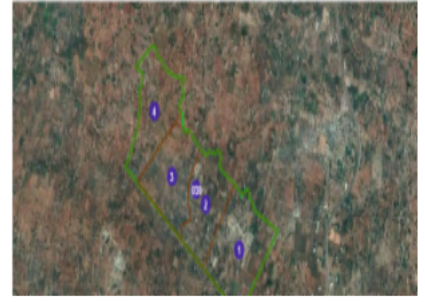

Google Map View