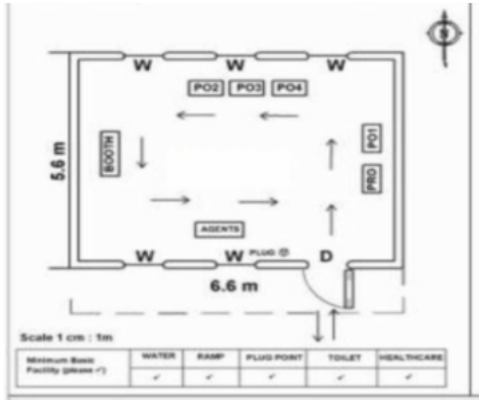

Google Map View

Polling Station Building Front View

Polling Station Front View

Cad View

Key MAP View

சட்டமன்றத் தொகுதியின் எண் மற்றும் பெயர் : 58-பென்னாகரம்  
பிரிவு எண் மற்றும் பெயர் 1-காளப்பனஹள்ளி (வ.கி) மற்றும் (ஊ), வார்டு 1 குப்பாங்கரை காலனி