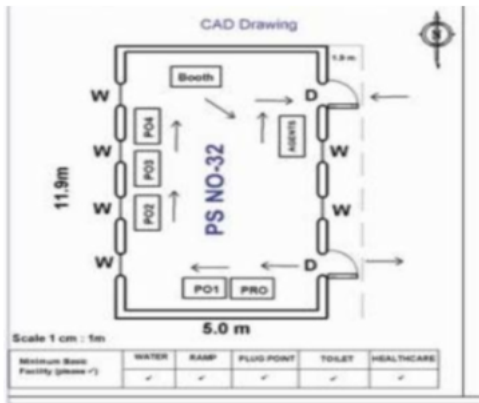

Google Map View

Polling Station Building Front View

Polling Station Front View

Cad View

Key MAP View

சட்டமன்றத் தொகுதியின் எண் மற்றும் பெயர் : 58-பென்னாகரம்
பிரிவு எண் மற்றும் பெயர் 1-காளப்பனஹள்ளி (வ.கி) மற்றும் (ஊ), வார்டு 3 மாரிக்கொட்டாய்