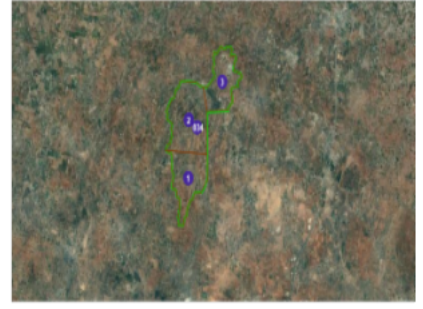

Google Map View

Polling Station Building Front View

Polling Station Front View

Cad View

Key MAP View

சட்டமன்றத் தொகுதியின் எண் மற்றும் பெயர் : 58-பென்னாகரம்
பிரிவு எண் மற்றும் பெயர் 1-பூமண்டலுள்ளி (வ.கி) மற்றும் (ஊ), வார்டு 3 போலம்பட்டி