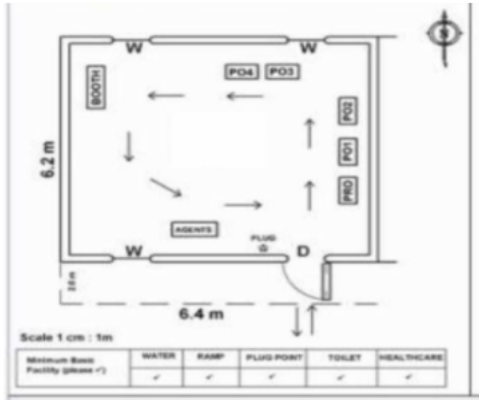

Google Map View

Polling Station Building Front View

Polling Station Front View

Cad View

Key MAP View

சட்டமன்றத் தொகுதியின் எண் மற்றும் பெயர் : 58-பென்னாகரம்
பிரிவு எண் மற்றும் பெயர் 1-பூமண்டலுள்ளி (வ.கி) மற்றும் (ஊ), வார்டு 3 போலம்பட்டி