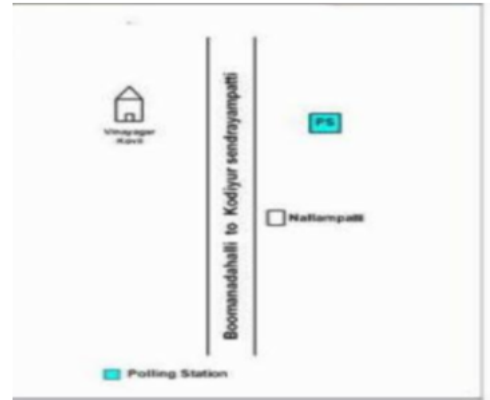

Google Map View

Polling Station Building Front View

Polling Station Front View

Cad View

Key MAP View

சட்டமன்றத் தொகுதியின் எண் மற்றும் பெயர் : 58-பென்னாகரம்
பிரிவு எண் மற்றும் பெயர் 1-பூமண்டலங்கள் (வ.கி) மற்றும் (ஊ), வார்டு 1 கோடியூர்