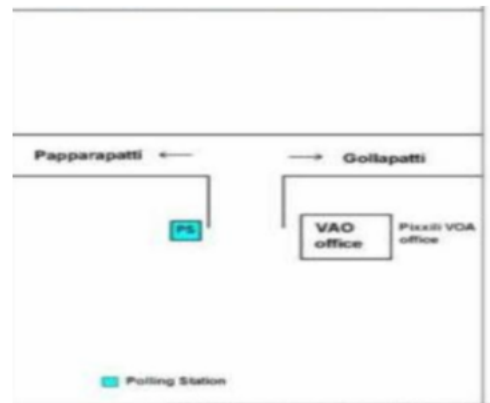

கையொப்பம்

Nazri Naksha

Google Map View

Polling Station Building Front View

Polling Station Front View

Cad View

Key MAP View

| | | | | | |
|---|------------|--|------------|---|------------|
| 1 பெயர் : சுரேஸ் - தந்தையின் பெயர்: திம்மராயன் - வீட்டு எண் : 2-6 வயது : 43 பாலினம் : ஆண் Photo is available | MXT3204054 | 2 பெயர் : சத்யா - கணவர் பெயர்: சுரேஷ் - வீட்டு எண் : 2-6 வயது : 39 பாலினம் : பெண் Photo is available | IEB0996363 | 3 பெயர் : வெள்ளையன் - தந்தையின் பெயர்: பெருமாள் - வீட்டு எண் : 2-7 வயது : 46 பாலினம் : ஆண் Photo is available | MXT2088060 |
| 4 பெயர் : மாது - தந்தையின் பெயர்: சின்னுதோட்டி - வீட்டு எண் : 2-8 வயது : 64 பாலினம் : ஆண் Photo is available | MXT3203882 | 5 பெயர் : சின்னபிள்ளை - கணவர் பெயர்: மாது - வீட்டு எண் : 2-8 வயது : 61 பாலினம் : பெண் Photo is available | IEB1714799 | 6 பெயர் : பாக்கியராஜ் - தந்தையின் பெயர்: மாது - வீட்டு எண் : 2-8 வயது : 40 பாலினம் : ஆண் Photo is available | IEB0142810 |
| 7 பெயர் : இராஜேந்திரன் - தந்தையின் பெயர்: செல்லுதோட்டி - வீட்டு எண் : 2-9 வயது : 58 பாலினம் : ஆண் Photo is available | IEB1714807 | 8 பெயர் : சின்னவள் - கணவர் பெயர்: இராஜேந்திரன் - வீட்டு எண் : 2-9 வயது : 57 பாலினம் : பெண் Photo is available | MXT1194711 | 9 பெயர் : ஜெய்சங்கர் - தந்தையின் பெயர்: செல்லன் - வீட்டு எண் : 2-10 வயது : 45 பாலினம் : ஆண் Photo is available | MXT2087146 |
| 10 பெயர் : பழனி கணவர் பெயர்: ஜெய்ஷங்கர் வீட்டு எண் : 2/10 வயது : 27 பாலினம் : பெண் Photo is available | IEB2152833 | 11 பெயர் : நவமணி - கணவர் பெயர்: மாது - வீட்டு எண் : 2-11 வயது : 61 பாலினம் : பெண் Photo is available | IEB1714831 | 12 பெயர் : முனியம்மாள் - கணவர் பெயர்: சஞ்சீவன் - வீட்டு எண் : 2-12 வயது : 71 பாலினம் : பெண் Photo is available | IEB1714849 |
| 13 பெயர் : அம்பேத்கார் - தந்தையின் பெயர்: சஞ்சீவன் - வீட்டு எண் : 2-12 வயது : 50 பாலினம் : ஆண் Photo is available | MXT1201573 | 14 பெயர் : அம்மாசியம்மாள் - கணவர் பெயர்: மாதன் தோட்டி - வீட்டு எண் : 2-13 வயது : 74 பாலினம் : பெண் Photo is available | IEB1717826 | 15 பெயர் : கரகப்பன் - தந்தையின் பெயர்: மாதன் - வீட்டு எண் : 2-13 வயது : 45 பாலினம் : ஆண் Photo is available | MXT1200690 |
| 16 பெயர் : வித்யா - கணவர் பெயர்: கரகப்பன் - வீட்டு எண் : 2-13 வயது : 30 பாலினம் : பெண் Photo is available | IEB0651695 | 17 பெயர் : சஞ்சீவன் - தந்தையின் பெயர்: செல்லன் தோட்டி - வீட்டு எண் : 2-14 வயது : 79 பாலினம் : ஆண் Photo is available | MXT1200757 | 18 பெயர் : சின்னகண்ணு - கணவர் பெயர்: சஞ்சீவன் - வீட்டு எண் : 2-14 வயது : 74 பாலினம் : பெண் Photo is available | IEB1717842 |
| 19 பெயர் : துரை - தந்தையின் பெயர்: சஞ்சீவன் - வீட்டு எண் : 2-14 வயது : 46 பாலினம் : ஆண் Photo is available | MXT2088052 | 20 பெயர் : ஈஸ்வரி கணவர் பெயர்: துரை வீட்டு எண் : 2-14 வயது : 36 பாலினம் : பெண் Photo is available | IEB1086362 | 21 பெயர் : மாதேஷ் தந்தையின் பெயர்: சின்னசாமி வீட்டு எண் : 2-16 வயது : 49 பாலினம் : ஆண் Photo is available | IEB1891266 |
| 22 பெயர் : கலா - கணவர் பெயர்: மாதேஷ் - வீட்டு எண் : 2-16 வயது : 45 பாலினம் : பெண் Photo is available | MXT2088136 | 23 பெயர் : ரதி - கணவர் பெயர்: குமார் - வீட்டு எண் : 2-16 வயது : 42 பாலினம் : பெண் Photo is available | MXT2088128 | 24 பெயர் : சஞ்சய் தந்தையின் பெயர்: மாதேஷ் வீட்டு எண் : 2/16 வயது : 24 பாலினம் : ஆண் Photo is available | IEB2153047 |
| 25 பெயர் : சுருட்டையன் - இதரர் பெயர்: உளசிகான் - வீட்டு எண் : 2-18 வயது : 66 பாலினம் : ஆண் Photo is available | IEB1717875 | 26 பெயர் : மாதம்மாள் - கணவர் பெயர்: சுருட்டையன் - வீட்டு எண் : 2-18 வயது : 61 பாலினம் : பெண் Photo is available | IEB1717883 | 27 பெயர் : ஜம்பேரி - தந்தையின் பெயர்: சுருட்டையன் - வீட்டு எண் : 2-18 வயது : 43 பாலினம் : ஆண் Photo is available | MXT2087484 |
| 28 பெயர் : சின்னராஜ் - தந்தையின் பெயர்: சுருட்டையன் - வீட்டு எண் : 2-18 வயது : 40 பாலினம் : ஆண் Photo is available | MXT3200474 | 29 பெயர் : மாரியப்பன் - தந்தையின் பெயர்: செவத்தான்தோட்டி - வீட்டு எண் : 2-21 வயது : 77 பாலினம் : ஆண் Photo is available | MXT1201169 | 30 பெயர் : மஞ்சு - கணவர் பெயர்: மாது - வீட்டு எண் : 2-21 வயது : 48 பாலினம் : பெண் Photo is available | IEB0142836 |