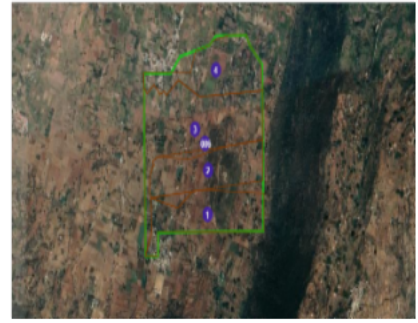

Google Map View