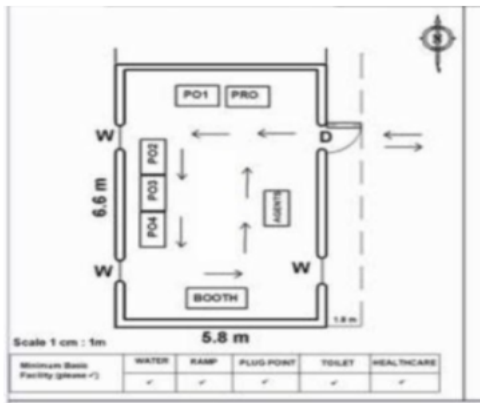

Google Map View

Polling Station Building Front View

Polling Station Front View

Cad View

Key MAP View

சட்டமன்றத் தொகுதியின் எண் மற்றும் பெயர் : 58-பென்னாகரம்

பிரிவு எண் மற்றும் பெயர் 1-பூமண்டலங்கள் (வ.கி) மற்றும் (ஊ), வார்டு 2 மோதூர் ஆதிதிராவிடர் காலனி