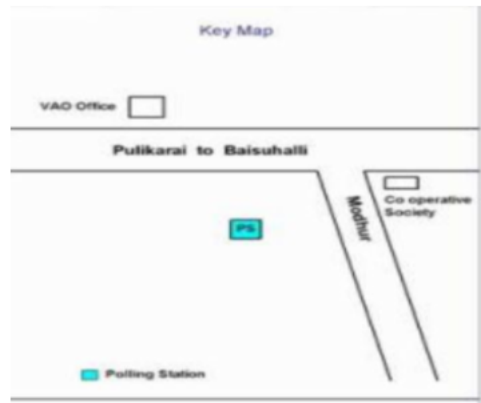

Google Map View

Polling Station Building Front View

Polling Station Front View

Cad View

Key MAP View

சட்டமன்றத் தொகுதியின் எண் மற்றும் பெயர் : 58-பென்னாகரம்

பிரிவு எண் மற்றும் பெயர் 1-பூமண்டலங்கள் (வ.கி) மற்றும் (ஊ), வார்டு 2 மோதூர் ஆதிதிராவிடர் காலனி