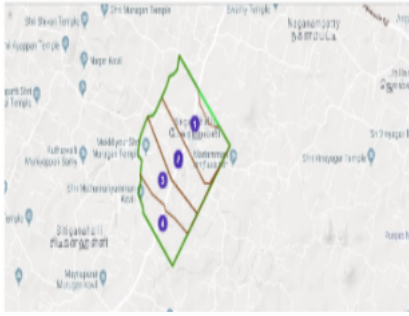

Nazri Naksha