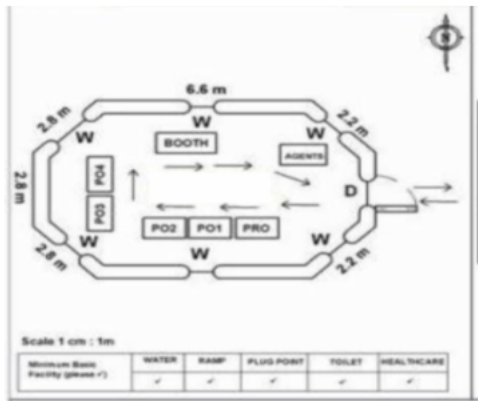

Google Map View

Polling Station Building Front View

Polling Station Front View

Cad View

Key MAP View

1 பெயர் : பழனிமாமாள் - கணவர் பெயர்: கோபால் - வீட்டு எண் : 1 வயது : 69 பாலினம் : பெண் Photo is available	IEB0748012	2 பெயர் : இந்து - கணவர் பெயர்: ஆறுமுகம் - வீட்டு எண் : 1 வயது : 30 பாலினம் : பெண் Photo is available	IEB0748095	3 பெயர் : இலக்கியா மா தந்தையின் பெயர்: மாது வீட்டு எண் : 1 வயது : 21 பாலினம் : பெண் Photo is available	IEB2181337
4 பெயர் : சரஸ்வதி - கணவர் பெயர்: ராஜா - வீட்டு எண் : 1-45 வயது : 37 பாலினம் : பெண் Photo is available	IEB0748129	5 பெயர் : பிரியங்கா கணவர் பெயர்: ஜம்புநாதன் வீட்டு எண் : 1/74 வயது : 27 பாலினம் : பெண் Photo is available	IEB1839752	6 பெயர் : கௌதமி தந்தையின் பெயர்: வடிவேல் வீட்டு எண் : 1/131 வயது : 25 பாலினம் : பெண் Photo is available	IEB1116573
7 பெயர் : பூவிழி பு தந்தையின் பெயர்: புகழேந்தி வீட்டு எண் : 1/146 வயது : 20 பாலினம் : பெண் Photo is available	IEB2138212	8 பெயர் : ராம்குமார் வே தந்தையின் பெயர்: வேலு வீட்டு எண் : 1/205 வயது : 19 பாலினம் : ஆண் Photo is available	IEB2160042	9 பெயர் : அருள்ராஜ் தந்தையின் பெயர்: சொக்கலிங்கம் வீட்டு எண் : 1/246 வயது : 23 பாலினம் : ஆண் Photo is available	IEB1839869
10 பெயர் : ஜோதி - கணவர் பெயர்: சஞ்சைகாந்தி - வீட்டு எண் : 1-392 வயது : 35 பாலினம் : பெண் Photo is available	IEB0798538	11 பெயர் : சுரேஸ் - தந்தையின் பெயர்: பாஞ்சாலை - வீட்டு எண் : 1-1885B வயது : 37 பாலினம் : ஆண் Photo is available	IEB0562728	12 பெயர் : துரைராஜ் - தந்தையின் பெயர்: நரசிம்மன் - வீட்டு எண் : 2-1 வயது : 50 பாலினம் : ஆண் Photo is available	IEB1509280
13 பெயர் : ஞானபிரகாஷ் தந்தையின் பெயர்: துரைராஜ் வீட்டு எண் : 2/1 வயது : 27 பாலினம் : ஆண் Photo is available	IEB1199660	14 பெயர் : கனிமொழி து தந்தையின் பெயர்: துரைராஜ் வீட்டு எண் : 2/1 வயது : 24 பாலினம் : பெண் Photo is available	IEB2138204	15 பெயர் : முருகன் - தந்தையின் பெயர்: நரசிம்மன் - வீட்டு எண் : 2-2 வயது : 65 பாலினம் : ஆண் Photo is available	IEB1509298
16 பெயர் : கலைவாணி - கணவர் பெயர்: முருகன் - வீட்டு எண் : 2-2 வயது : 60 பாலினம் : பெண் Photo is available	IEB1509306	17 பெயர் : கஸ்தூரி - கணவர் பெயர்: துரைராஜ் - வீட்டு எண் : 2-2 வயது : 46 பாலினம் : பெண் Photo is available	KCY1121532	18 பெயர் : பிரபாகரன் - தந்தையின் பெயர்: முருகன் - வீட்டு எண் : 2-2A வயது : 35 பாலினம் : ஆண் Photo is available	IEB0106450
19 பெயர் : நரசிம்மன் - தந்தையின் பெயர்: மண்டே கவுண்டர் - வீட்டு எண் : 2-3 வயது : 96 பாலினம் : ஆண் Photo is available	IEB1509314	20 பெயர் : ருக்கம்மாள் - கணவர் பெயர்: நரசிம்மன் - வீட்டு எண் : 2-3 வயது : 90 பாலினம் : பெண் Photo is available	IEB1509322	21 பெயர் : சண்முகம் - தந்தையின் பெயர்: நரசிம்மன் - வீட்டு எண் : 2-3 வயது : 47 பாலினம் : ஆண் Photo is available	KCY2579118
22 பெயர் : பரமசிவம் - தந்தையின் பெயர்: ஆறுமுகம் - வீட்டு எண் : 2-5 வயது : 36 பாலினம் : ஆண் Photo is available	IEB0493684	23 பெயர் : பிரியசாந்தி - தந்தையின் பெயர்: குமார் - வீட்டு எண் : 2-8 வயது : 29 பாலினம் : பெண் Photo is available	IEB0798470	24 பெயர் : மஞ்சளா கணவர் பெயர்: கிருஷ்ணமூர்த்தி வீட்டு எண் : 2/9 வயது : 28 பாலினம் : பெண் Photo is available	IEB1194737
25 பெயர் : சாந்தகுமார் - தந்தையின் பெயர்: கோபால் - வீட்டு எண் : 2-10 வயது : 30 பாலினம் : ஆண் Photo is available	IEB0662841	26 பெயர் : அரவிந்த் - தந்தையின் பெயர்: முருகேசன் - வீட்டு எண் : 2-11K வயது : 28 பாலினம் : ஆண் Photo is available	IEB0957084	27 பெயர் : வேலு - தந்தையின் பெயர்: மாது - வீட்டு எண் : 2-12 வயது : 37 பாலினம் : ஆண் Photo is available	IEB0493718
28 பெயர் : அம்சவேணி கணவர் பெயர்: வேலு வீட்டு எண் : 2/12 வயது : 28 பாலினம் : பெண் Photo is available	IEB1888700	29 பெயர் : கவியரசு - தந்தையின் பெயர்: சேகர் - வீட்டு எண் : 2-13 வயது : 29 பாலினம் : ஆண் Photo is available	IEB0798454	30 பெயர் : காவியா தந்தையின் பெயர்: சேகர் வீட்டு எண் : 2/13 வயது : 25 பாலினம் : பெண் Photo is available	IEB1130145