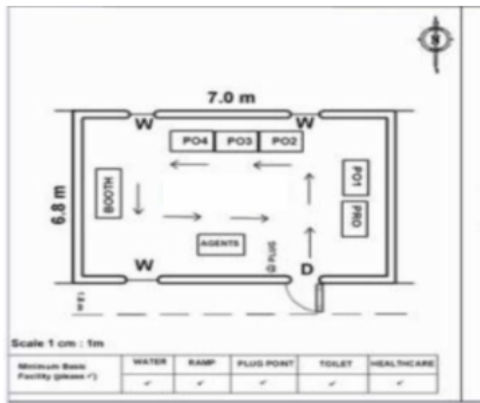

Google Map View

Polling Station Building Front View

Polling Station Front View

Cad View

Key MAP View

சட்டமன்றத் தொகுதியின் எண் மற்றும் பெயர் : 58-பென்னாகரம்

பிரிவு எண் மற்றும் பெயர் 1-பேகாரஹள்ளி (வ.கி) மற்றும் (ஊ), வார்டு 2 கருங்கல்கொட்டாய்