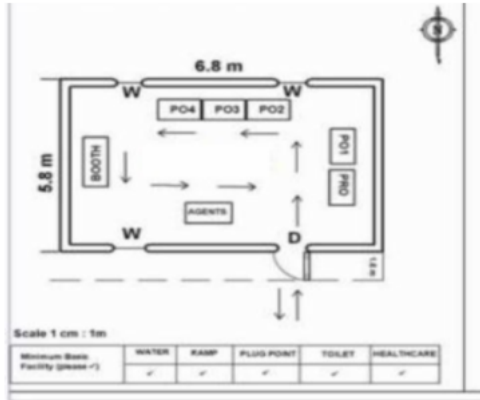

Google Map View

Polling Station Building Front View

Polling Station Front View

Cad View

Key MAP View

சட்டமன்றத் தொகுதியின் எண் மற்றும் பெயர் : 58-பென்னாகரம்  
பிரிவு எண் மற்றும் பெயர் 1-மல்லிகுட்டை (வ.கி) மற்றும் (ஊ), வார்டு 3 நிம்மாங்கரை