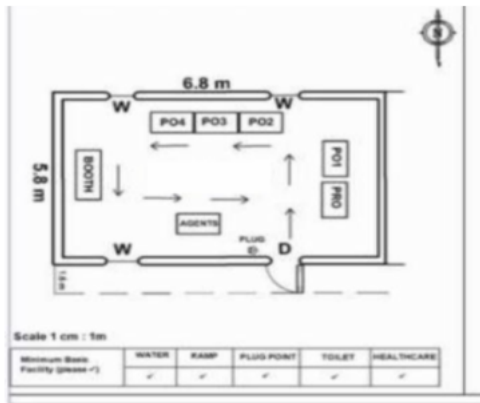

Google Map View

Polling Station Building Front View

Polling Station Front View

Cad View

Key MAP View

சட்டமன்றத் தொகுதியின் எண் மற்றும் பெயர் : 58-பென்னாகரம்
பிரிவு எண் மற்றும் பெயர் 1-மல்லிகுட்டை (வ.கி) மற்றும் (ஊ), வார்டு 2 போத்தாபுரம்