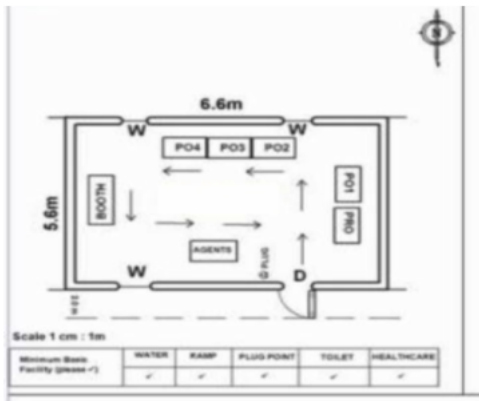

Google Map View

Polling Station Building Front View

Polling Station Front View

Cad View

Key MAP View

சட்டமன்றத் தொகுதியின் எண் மற்றும் பெயர் : 58-பென்னாகரம்  
பிரிவு எண் மற்றும் பெயர் 1-மல்லிக்குட்டை (வ.கி) மற்றும் (ஊ), வார்டு 2 காமலாபுரம்