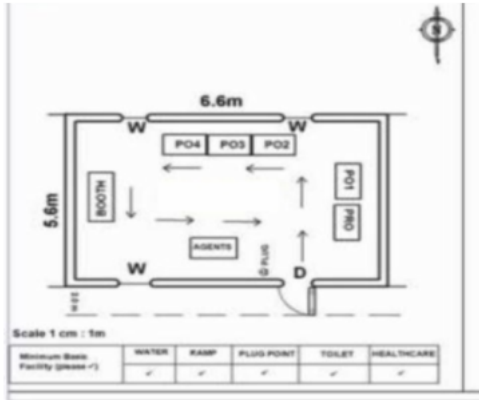

Google Map View

Polling Station Building Front View

Polling Station Front View

Cad View

Key MAP View

சட்டமன்றத் தொகுதியின் எண் மற்றும் பெயர் : 58-பென்னாகரம்
பிரிவு எண் மற்றும் பெயர் 1-மல்லிக்குட்டை (வ.கி) மற்றும் (ஊ), வார்டு 2 காமலாபுரம்