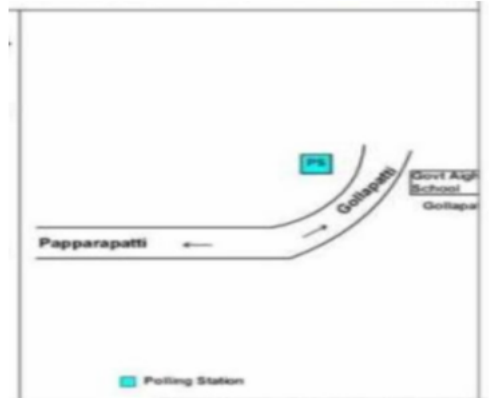

Key MAP View