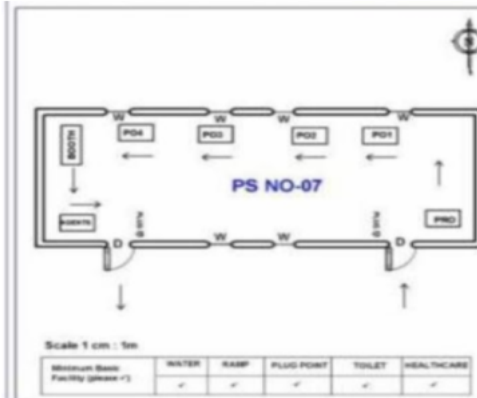

Google Map View

Polling Station Building Front View

Polling Station Front View

Cad View

Key MAP View

1 பெயர் : செவத்தாள் - கணவர் பெயர்: ராஜீ - வீட்டு எண் : 1 வயது : 68 பாலினம் : பெண் Photo is available	IEB0487884	2 பெயர் : பெரியண்ணன் - தந்தையின் பெயர்: ராமன் - வீட்டு எண் : 1 வயது : 66 பாலினம் : ஆண் Photo is available	IEB0143479	3 பெயர் : சந்திரா - கணவர் பெயர்: பெரியண்ணன் - வீட்டு எண் : 1 வயது : 60 பாலினம் : பெண் Photo is available	IEB0143560
4 பெயர் : தர்மன் - தந்தையின் பெயர்: கண்ணு - வீட்டு எண் : 1 வயது : 46 பாலினம் : ஆண் Photo is available	IEB0143594	5 பெயர் : மாதமாள் - கணவர் பெயர்: கோவிந்தராஜ் வீட்டு எண் : 1 வயது : 46 பாலினம் : பெண் Photo is available	IEB0302448	6 பெயர் : ராஜேஸ்வரி - கணவர் பெயர்: போத்துராஜ் - வீட்டு எண் : 1 வயது : 40 பாலினம் : பெண் Photo is available	IEB0143552
7 பெயர் : குட்டிப்பா - கணவர் பெயர்: சிவராஜ் - வீட்டு எண் : 1 வயது : 38 பாலினம் : பெண் Photo is available	IEB0488312	8 பெயர் : முத்து - கணவர் பெயர்: பெரியசாமி - வீட்டு எண் : 1 வயது : 36 பாலினம் : பெண் Photo is available	IEB0488304	9 பெயர் : பரசுராமன் - தந்தையின் பெயர்: சின்னராஜி - வீட்டு எண் : 1 வயது : 35 பாலினம் : ஆண் Photo is available	IEB0302620
10 பெயர் : மாரியப்பன் - தந்தையின் பெயர்: கந்தன் - வீட்டு எண் : 1 வயது : 34 பாலினம் : ஆண் Photo is available	IEB0302489	11 பெயர் : மணி - தந்தையின் பெயர்: சின்னகுப்பன் - வீட்டு எண் : 1 வயது : 33 பாலினம் : ஆண் Photo is available	IEB0789800	12 பெயர் : வேடியப்பன் - தந்தையின் பெயர்: ஜடையன் - வீட்டு எண் : 1 வயது : 32 பாலினம் : ஆண் Photo is available	IEB0488254
13 பெயர் : உஷா - கணவர் பெயர்: சக்தி - வீட்டு எண் : 1 வயது : 32 பாலினம் : பெண் Photo is available	IEB0652115	14 பெயர் : செல்வி - கணவர் பெயர்: மணி - வீட்டு எண் : 1 வயது : 31 பாலினம் : பெண் Photo is available	IEB0789891	15 பெயர் : சத்யாதேவி - கணவர் பெயர்: ராமன் - வீட்டு எண் : 1 வயது : 29 பாலினம் : பெண் Photo is available	IEB0789958
16 பெயர் : துரைசாமி - தந்தையின் பெயர்: சுப்ரமணி - வீட்டு எண் : 1 வயது : 29 பாலினம் : ஆண் Photo is available	IEB0789826	17 பெயர் : சொக்கலிங்கம் - தந்தையின் பெயர்: வேலு - வீட்டு எண் : 1 வயது : 29 பாலினம் : ஆண் Photo is available	IEB0789784	18 பெயர் : அருள்மொழி னி கணவர் பெயர்: மூர்த்தி வி வீட்டு எண் : 1 வயது : 24 பாலினம் : பெண் Photo is available	IEB2144376
19 பெயர் : புனித ஏ கணவர் பெயர்: அருள் வீட்டு எண் : 1 வயது : 21 பாலினம் : பெண் Photo is available	IEB2144368	20 பெயர் : விஜயகுமார் னி தந்தையின் பெயர்: சின்னசாமி வீட்டு எண் : 1 வயது : 20 பாலினம் : ஆண் Photo is available	IEB2143899	21 பெயர் : கிருஷ்ணன் - தந்தையின் பெயர்: பெருமாள் - வீட்டு எண் : 1-43 வயது : 61 பாலினம் : ஆண் Photo is available	IEB0488288
22 பெயர் : விஜி தந்தையின் பெயர்: மாதேஷ் வீட்டு எண் : 1-46 வயது : 25 பாலினம் : ஆண் Photo is available	IEB1105881	23 பெயர் : ஜெயலட்சுமி தாயின் பெயர்: மங்கை வீட்டு எண் : 1/123 வயது : 24 பாலினம் : பெண் Photo is available	IEB2030286	24 பெயர் : ராஜா - தந்தையின் பெயர்: பெருமாள்கவுண்டர் - வீட்டு எண் : 1-154 வயது : 40 பாலினம் : ஆண் Photo is available	IEB0143214
25 பெயர் : சுகதி - கணவர் பெயர்: வேடராயன் - வீட்டு எண் : 1-192 வயது : 34 பாலினம் : பெண் Photo is available	IEB0789982	26 பெயர் : சினேகா கணவர் பெயர்: அருள் வீட்டு எண் : 1/283 வயது : 20 பாலினம் : பெண் Photo is available	IEB2030260	27 பெயர் : தினேஷ் தந்தையின் பெயர்: வேடியப்பன் வீட்டு எண் : 2/3 வயது : 22 பாலினம் : ஆண் Photo is available	IEB1932342
28 பெயர் : சிவகங்கை - கணவர் பெயர்: சின்னசாமி - வீட்டு எண் : 2-26 வயது : 41 பாலினம் : பெண் Photo is available	IEB0448878	29 பெயர் : பழனியம்மாள் - கணவர் பெயர்: ரஜினி - வீட்டு எண் : 2-29 வயது : 41 பாலினம் : பெண் Photo is available	IEB0790071	30 பெயர் : சாலம்மாள் - கணவர் பெயர்: சங்கர் - வீட்டு எண் : 2-29 வயது : 43 பாலினம் : பெண் Photo is available	IEB0487819