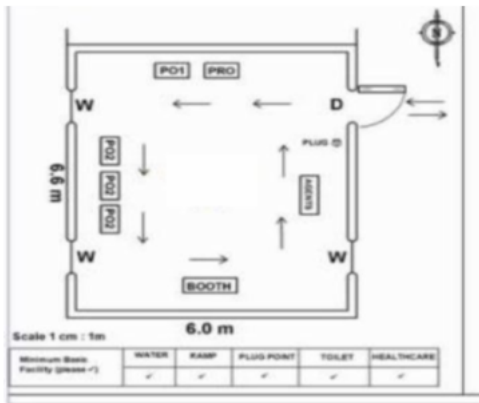

Google Map View

Polling Station Building Front View

Polling Station Front View

Cad View

Key MAP View

சட்டமன்றத் தொகுதியின் எண் மற்றும் பெயர் : 58-பென்னாகரம்
பிரிவு எண் மற்றும் பெயர் 1-மல்லிகுட்டை (வ.கி) மற்றும் (ஊ), வார்டு 1 மல்லிகுட்டை