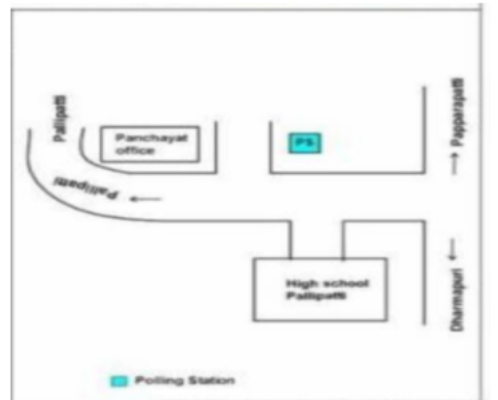

Google Map View

Polling Station Building Front View

Polling Station Front View

Cad View

Key MAP View

சட்டமன்றத் தொகுதியின் எண் மற்றும் பெயர் : 58-பென்னாகரம்  
பிரிவு எண் மற்றும் பெயர் 1-பள்ளிப்பட்டி (வ.கி) மற்றும் (ஊ), வார்டு 1 பில்லப்பநாயக்கனஅள்ளி