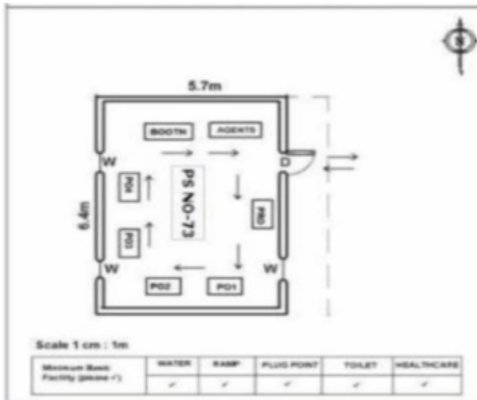

Google Map View

Polling Station Building Front View

Polling Station Front View

Cad View

Key MAP View

சட்டமன்றத் தொகுதியின் எண் மற்றும் பெயர் : 58-பென்னாகரம்  
பிரிவு எண் மற்றும் பெயர் 1-பள்ளிப்பட்டி (வ.கி) மற்றும் (ஊ), வார்டு 1 பில்லப்பநாயக்கனஅள்ளி