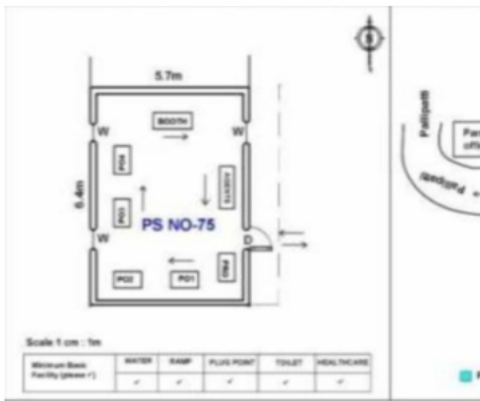

Google Map View

Polling Station Building Front View

Polling Station Front View

Cad View

Key MAP View

சட்டமன்றத் தொகுதியின் எண் மற்றும் பெயர் : 58-பென்னாகரம்
பிரிவு எண் மற்றும் பெயர் 1-பள்ளிப்பட்டி (வ.கி) மற்றும் (உ), கரியப்பனஅள்ளி