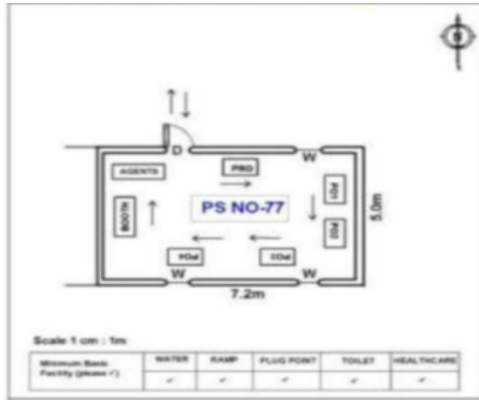

Google Map View

Polling Station Building Front View

Polling Station Front View

Cad View

Key MAP View

சட்டமன்றத் தொகுதியின் எண் மற்றும் பெயர் : 58-பென்னாகரம்
பிரிவு எண் மற்றும் பெயர் 1-பள்ளிப்பட்டி (வ.கி), வேலம்பட்டி (ஊ), வார்டு 3 தட்டாரப்பட்டி