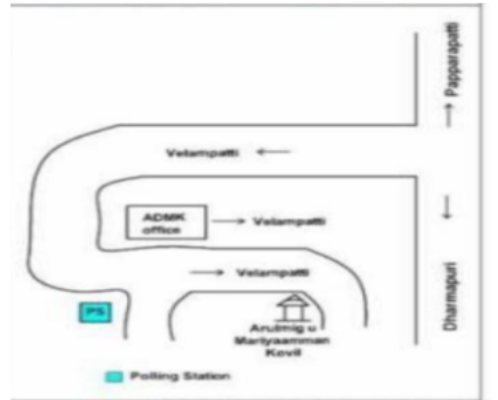

Google Map View

Polling Station Building Front View

Polling Station Front View

Cad View

Key MAP View

சட்டமன்றத் தொகுதியின் எண் மற்றும் பெயர் : 58-பென்னாகரம்
பிரிவு எண் மற்றும் பெயர் 1-பள்ளிப்பட்டி (வ.கி), வேலம்பட்டி (ஊ), வார்டு 3 தட்டாரப்பட்டி