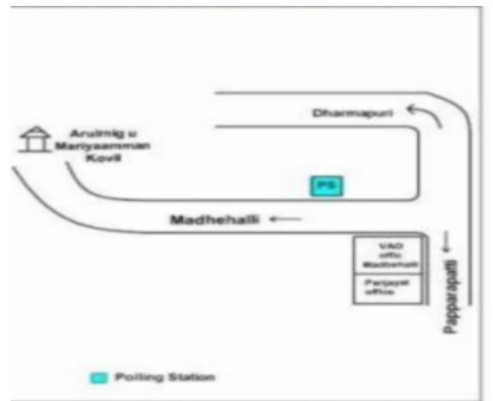

Google Map View

Polling Station Building Front View

Polling Station Front View

Cad View

Key MAP View

சட்டமன்றத் தொகுதியின் எண் மற்றும் பெயர் : 58-பென்னாகரம்
பிரிவு எண் மற்றும் பெயர் 1-மாதேஹள்ளி (வ.கி) மற்றும் (உஊ), காமராஜ் நகர்