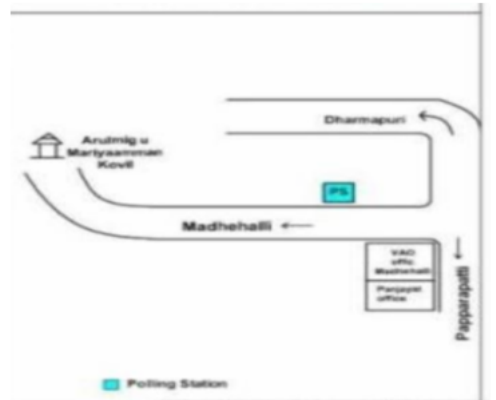

Google Map View

Polling Station Building Front View

Polling Station Front View

Cad View

Key MAP View

1 பெயர் : மீனா - தந்தையின் பெயர்: பெரியசாமி - வீட்டு எண் : 1-246 வயது : 28 பாலினம் : ஆண் Photo is available	IEB0907154	2 பெயர் : பெருமாள் - தந்தையின் பெயர்: வெங்கடாசலம் - வீட்டு எண் : 2-77A வயது : 30 பாலினம் : ஆண் Photo is available	IEB0675967	3 பெயர் : சின்னப்பா கணவர் பெயர்: முருகன் வீட்டு எண் : 2/79 வயது : 26 பாலினம் : பெண் Photo is available	IEB1080860
4 பெயர் : சாதனா கணவர் பெயர்: நவிகாந்த் வீட்டு எண் : 2/81 வயது : 25 பாலினம் : பெண் Photo is available	IEB1158443	5 பெயர் : ராஜ் குமார் தந்தையின் பெயர்: கிருஷ்ணமூர்த்தி வீட்டு எண் : 2/94 வயது : 22 பாலினம் : பெண் Photo is available	IEB1929157	6 பெயர் : பூநீரஞ்சனி தந்தையின் பெயர்: கோவிந்தசாமி வீட்டு எண் : 2/103 வயது : 25 பாலினம் : பெண் Photo is available	IEB1158450
7 பெயர் : ரத்தினவேல் - தந்தையின் பெயர்: தங்கவேல் - வீட்டு எண் : 2-104 வயது : 59 பாலினம் : ஆண் Photo is available	IEB1603810	8 பெயர் : ஜெயா - கணவர் பெயர்: ரத்தினவேல் - வீட்டு எண் : 2-104 வயது : 56 பாலினம் : பெண் Photo is available	IEB1603828	9 பெயர் : சிவா - தந்தையின் பெயர்: ரத்தினவேல் - வீட்டு எண் : 2-104 வயது : 42 பாலினம் : ஆண் Photo is available	MXT2185205
10 பெயர் : சின்னசாமி - தந்தையின் பெயர்: ரத்தினவேல் - வீட்டு எண் : 2-104 வயது : 38 பாலினம் : ஆண் Photo is available	IEB0024901	11 பெயர் : சரஸ்வதி கணவர் பெயர்: சிவா வீட்டு எண் : 2-104ஏ வயது : 32 பாலினம் : பெண் Photo is available	IEB1072354	12 பெயர் : சஞ்சய்முருகன் - தந்தையின் பெயர்: வேடியப்பன் - வீட்டு எண் : 2-105 வயது : 59 பாலினம் : ஆண் Photo is available	MXT0947705
13 பெயர் : ரதி கணவர் பெயர்: சஞ்சய்முருகன் - வீட்டு எண் : 2-105 வயது : 45 பாலினம் : பெண் Photo is available	MXT2185353	14 பெயர் : நவ்ஷினி தந்தையின் பெயர்: சஞ்சய் முருகன் வீட்டு எண் : 2/105 வயது : 25 பாலினம் : பெண் Photo is available	IEB1910660	15 பெயர் : கிருபாலனி தந்தையின் பெயர்: சஞ்சய் முருகன் வீட்டு எண் : 2/105 வயது : 22 பாலினம் : பெண் Photo is available	IEB1936749
16 பெயர் : ஜெயேந்திராருகன் ச தந்தையின் பெயர்: சஞ்சய்முருகன் வீட்டு எண் : 2/105 வயது : 20 பாலினம் : ஆண் Photo is available	IEB2141976	17 பெயர் : ராமலிங்கம் - தந்தையின் பெயர்: வேடியப்பன் - வீட்டு எண் : 2-105-1 வயது : 53 பாலினம் : ஆண் Photo is available	MXT0948323	18 பெயர் : வேங்கம்மாள் கணவர் பெயர்: ராமலிங்கம் - வீட்டு எண் : 2-105-1 வயது : 45 பாலினம் : பெண் Photo is available	MXT2185007
19 பெயர் : ஏமலதாதேவி - கணவர் பெயர்: சித்தன் - வீட்டு எண் : 2-106 வயது : 68 பாலினம் : பெண் Photo is available	IEB1603851	20 பெயர் : லட்சுமணன் - தந்தையின் பெயர்: முனியப்பன் - வீட்டு எண் : 2-107 வயது : 67 பாலினம் : ஆண் Photo is available	IEB1603869	21 பெயர் : சூமதி - கணவர் பெயர்: லட்சுமணன் - வீட்டு எண் : 2-107 வயது : 59 பாலினம் : பெண் Photo is available	IEB1603877
22 பெயர் : வேடியப்பன் - தந்தையின் பெயர்: லட்சுமணன் - வீட்டு எண் : 2-107 வயது : 44 பாலினம் : ஆண் Photo is available	MXT2185841	23 பெயர் : நதியா - கணவர் பெயர்: வேடியப்பன் - வீட்டு எண் : 2-107 வயது : 40 பாலினம் : பெண் Photo is available	MXT2186054	24 பெயர் : மணி - தந்தையின் பெயர்: லட்சுமணன் - வீட்டு எண் : 2-107 வயது : 38 பாலினம் : ஆண் Photo is available	MXT3189750
25 பெயர் : அர்ச்சுனா வி தந்தையின் பெயர்: வேடியப்பன் வீட்டு எண் : 2/107 வயது : 21 பாலினம் : பெண் Photo is available	IEB2134161	26 பெயர் : தம்பிதுரை - தந்தையின் பெயர்: சித்தன் - வீட்டு எண் : 2-108 வயது : 49 பாலினம் : ஆண் Photo is available	IEB1603885	27 பெயர் : வினிதா கணவர் பெயர்: சிலம்பரசன் வீட்டு எண் : 2-110 வயது : 27 பாலினம் : பெண் Photo is available	IEB1110519
28 பெயர் : சோனியா கணவர் பெயர்: சிவகுமார் வீட்டு எண் : 2-112 வயது : 30 பாலினம் : பெண் Photo is available	IEB1072347	29 பெயர் : குமார் தந்தையின் பெயர்: முனியப்பன் வீட்டு எண் : 2-146 வயது : 26 பாலினம் : ஆண் Photo is available	IEB1139740	30 பெயர் : சேகர் அ தந்தையின் பெயர்: அப்பாதுரை வீட்டு எண் : 2/148 வயது : 27 பாலினம் : ஆண் Photo is available	IEB1158427