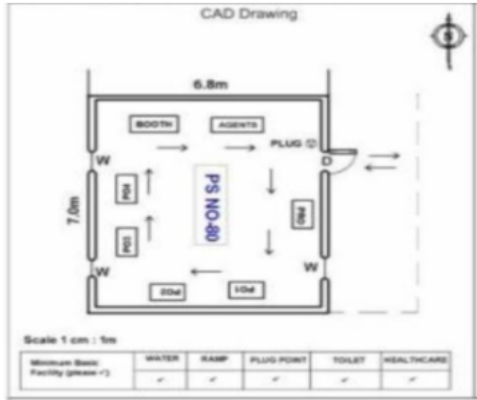

Google Map View

Polling Station Building Front View

Polling Station Front View

Cad View

Key MAP View

சட்டமன்றத் தொகுதியின் எண் மற்றும் பெயர் : 58-பென்னாகரம்

பிரிவு எண் மற்றும் பெயர் 1-பாப்பாரப்பட்டி (வ.கி), ஆச்சாரஹள்ளி (ஊ), தொட்டலானஹள்ளி