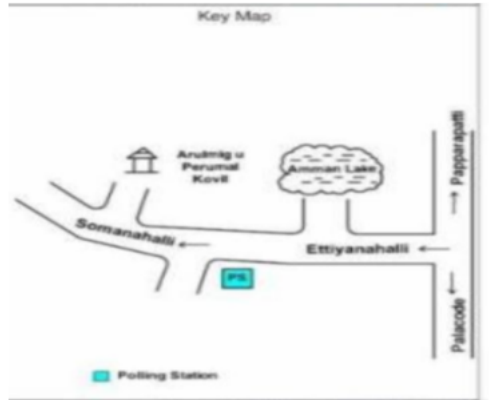

Google Map View

Polling Station Building Front View

Polling Station Front View

Cad View

Key MAP View

சட்டமன்றத் தொகுதியின் எண் மற்றும் பெயர் : 58-பென்னாகரம்

பிரிவு எண் மற்றும் பெயர் 1-பாப்பாரப்பட்டி (வ.கி), ஆச்சாரஹள்ளி (ஊ), தொட்டலானஹள்ளி