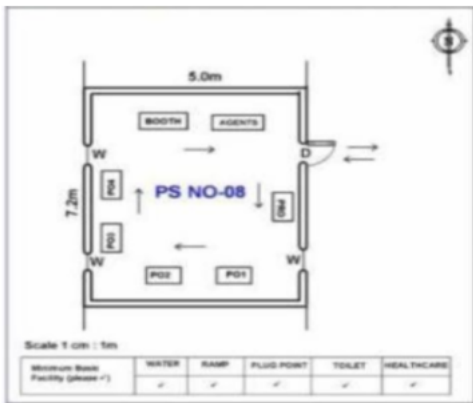

Google Map View

Polling Station Building Front View

Polling Station Front View

Cad View

Key MAP View

சட்டமன்றத் தொகுதியின் எண் மற்றும் பெயர் : 58-பென்னாகரம் மற்றும் பெயர் 1-பிக்கிலி (வ.கி) மற்றும் (ஊ), வார்டு 2,3 பாளையம்புதூர்