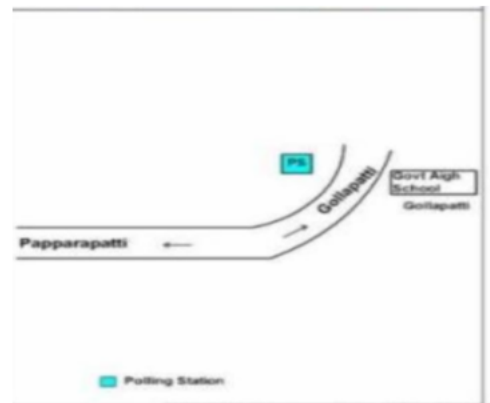

Google Map View

Polling Station Building Front View

Polling Station Front View

Cad View

Key MAP View

சட்டமன்றத் தொகுதியின் எண் மற்றும் பெயர் : 58-பென்னாகரம் மற்றும் பெயர் 1-பிக்கிலி (வ.கி) மற்றும் (ஊ), வார்டு 2,3 பாளையம்புதூர்