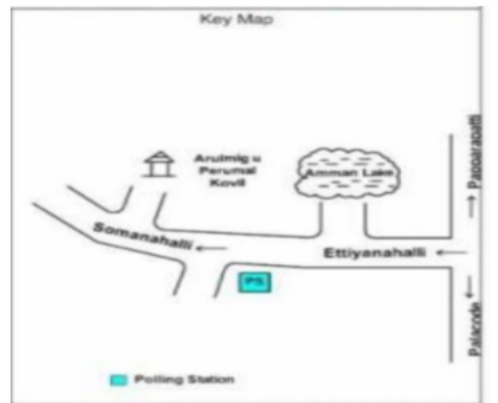

### 3. வாக்குச் சாவடியின் விவரங்கள்

வாக்குச் சாவடியின் எண் மற்றும் பெயர் : 90 - ஊராட்சி ஒன்றிய நடுநிலைப்பள்ளி, எட்டியானஹள்ளி - 636809, கிழக்கு பார்த்த 2வது புதிய தாரசு கட்டிடத்தின் தெற்கு பகுதி வாக்குச் சாவடியின் முகவரி : ஊராட்சி ஒன்றிய நடுநிலைப்பள்ளி, எட்டியானஹள்ளி, 636809	<b>வாக்குச் சாவடியின் வகைப்பாடு (ஆண்/பெண்/பொது)</b>	<b>பொது</b>
	<b>துணை வாக்குச் சாவடிகளின் எண்ணிக்கை :</b>	0

Google Map View

Polling Station Building Front View

Polling Station Front View

Cad View

Key MAP View

சட்டமன்றத் தொகுதியின் எண் மற்றும் பெயர் : 58-பென்னாகரம்  
பிரிவு எண் மற்றும் பெயர் 1-பாப்பாரப்பட்டி (வ.கி), ஆச்சாரஹள்ளி (ஊ), எட்டியானஹள்ளி