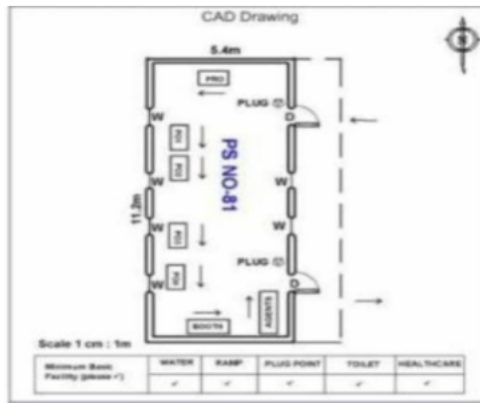

Google Map View

Polling Station Building Front View

Polling Station Front View

Cad View

Key MAP View

சட்டமன்றத் தொகுதியின் எண் மற்றும் பெயர் : 58-பென்னாகரம்  
பிரிவு எண் மற்றும் பெயர் 1-பாப்பாரப்பட்டி (வ.கி), ஆச்சாரஹள்ளி (ஊ), எட்டியானஹள்ளி