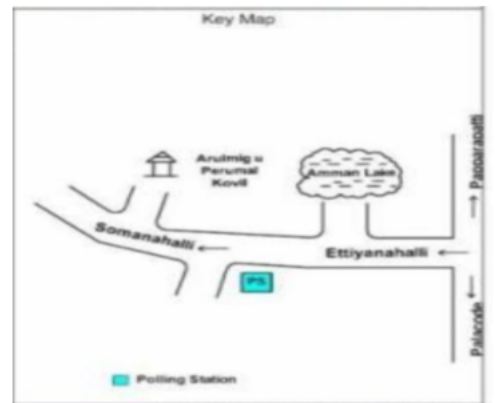

Google Map View

Polling Station Building Front View

Polling Station Front View

Cad View

Key MAP View

சட்டமன்றத் தொகுதியின் எண் மற்றும் பெயர் : 58-பென்னாகரம்  
பிரிவு எண் மற்றும் பெயர் 1-பாப்பாரப்பட்டி (வ.கி), ஆச்சாரஹள்ளி (ஊ), ஆச்சாரஹள்ளி