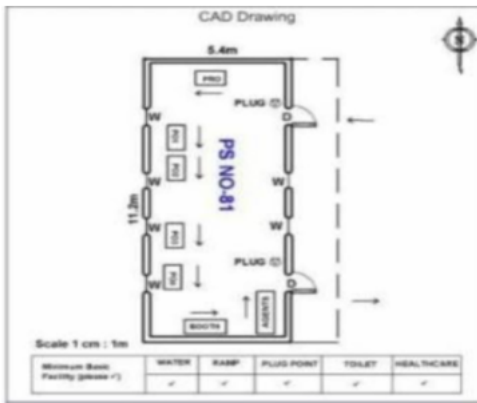

Google Map View

Polling Station Building Front View

Polling Station Front View

Cad View

Key MAP View

சட்டமன்றத் தொகுதியின் எண் மற்றும் பெயர் : 58-பென்னாகரம்  
பிரிவு எண் மற்றும் பெயர் 1-பாப்பாரப்பட்டி (வ.கி), ஆச்சாரஹள்ளி (ஊ), ஆச்சாரஹள்ளி