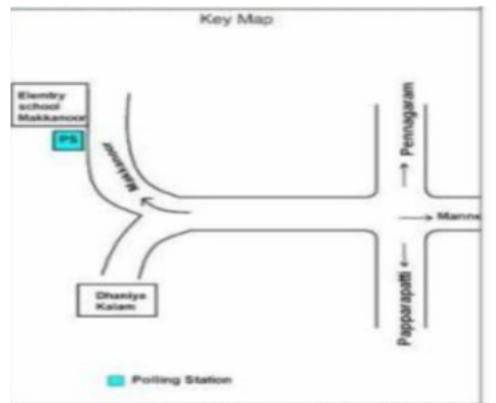

Google Map View

Polling Station Building Front View

Polling Station Front View

Cad View

Key MAP View

சட்டமன்றத் தொகுதியின் எண் மற்றும் பெயர் : 58-பென்னாகரம்
பிரிவு எண் மற்றும் பெயர் 1-ஒன்னப்பகவுண்டனஹள்ளி (வ.கி) மற்றும் (ஊ), வார்டு 4 மாக்கனூர்