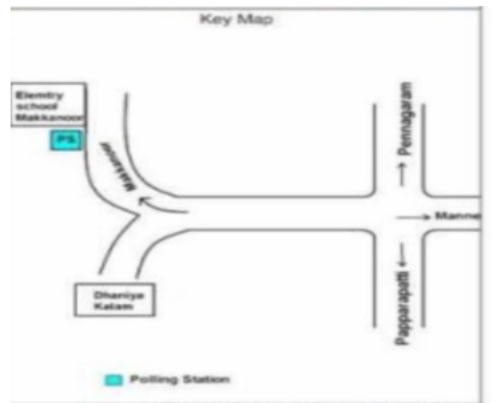

Google Map View

Polling Station Building Front View

Polling Station Front View

Cad View

Key MAP View

சட்டமன்றத் தொகுதியின் எண் மற்றும் பெயர் : 58-பென்னாகரம்
பிரிவு எண் மற்றும் பெயர் 1-ஒன்னப்பகவுண்டனஹள்ளி (வ.கி) மற்றும் (ஊ), வார்டு 5 மாங்காபட்டி கீழ் தெரு