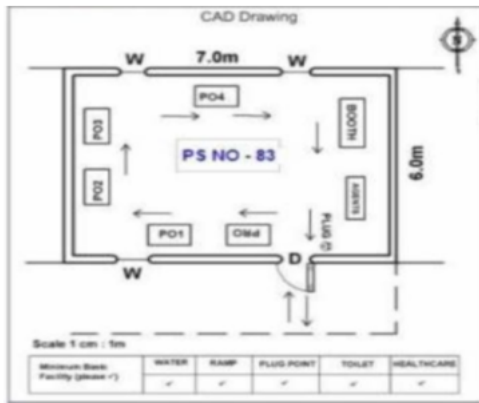

Google Map View

Polling Station Building Front View

Polling Station Front View

Cad View

Key MAP View

சட்டமன்றத் தொகுதியின் எண் மற்றும் பெயர் : 58-பென்னாகரம்
பிரிவு எண் மற்றும் பெயர் 1-ஒன்னப்பகவுண்டனஹள்ளி (வ.கி) மற்றும் (ஊ), வார்டு 5 மாங்காபட்டி கீழ் தெரு