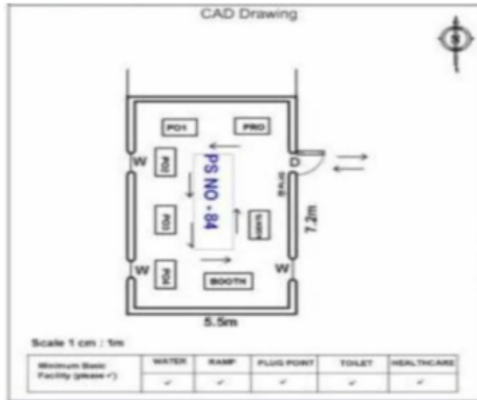

வாக்காளர் பதிவு அலுவலரின்  
கையொப்பம்

Nazri Naksha

Google Map View

Polling Station Building Front View

Polling Station Front View

Cad View

Key MAP View

|    |            |  |                    |    |            |   |                    |    |            |  |                    |
|----|------------|--|--------------------|----|------------|---|--------------------|----|------------|--|--------------------|
| 1  | IEB0504803 | பெயர் : சூரியகாந்தி -<br>கணவர் பெயர்: ராஜேந்திரன் -<br>வீட்டு எண் : 1<br>வயது : 42 பாலினம் : பெண்    | Photo is available | 2  | IEB0454306 | பெயர் : குமாரசாமி -<br>தந்தையின் பெயர்: இராஜேந்திரன் -<br>வீட்டு எண் : 1<br>வயது : 34 பாலினம் : ஆண்     | Photo is available | 3  | IEB0875153 | பெயர் : நரசிம்மன் -<br>தந்தையின் பெயர்: காந்தி -<br>வீட்டு எண் : 1<br>வயது : 33 பாலினம் : ஆண்        | Photo is available |
| 4  | IEB0908541 | பெயர் : கௌசல்யா -<br>தந்தையின் பெயர்: சிவா -<br>வீட்டு எண் : 1<br>வயது : 28 பாலினம் : பெண்           | Photo is available | 5  | IEB0959023 | பெயர் : இளவரசன் -<br>தந்தையின் பெயர்: தங்கவேல் -<br>வீட்டு எண் : 1<br>வயது : 28 பாலினம் : ஆண்           | Photo is available | 6  | IEB1163617 | பெயர் : ரேவதி<br>கணவர் பெயர்: கருணாகரன்<br>வீட்டு எண் : 1<br>வயது : 27 பாலினம் : பெண்                | Photo is available |
| 7  | IEB2182400 | பெயர் : மதிமாறன் மா<br>தந்தையின் பெயர்: மாரியப்பன்<br>வீட்டு எண் : 1<br>வயது : 19 பாலினம் : ஆண்      | Photo is available | 8  | IEB1814433 | பெயர் : யமுனா ஆர்த்தி<br>தந்தையின் பெயர்: கருணாகரன்<br>வீட்டு எண் : 1/2<br>வயது : 24 பாலினம் : பெண்     | Photo is available | 9  | IEB0504845 | பெயர் : கொளந்தைஅம்மாள் -<br>கணவர் பெயர்: சின்னராஜ் -<br>வீட்டு எண் : 1-4<br>வயது : 51 பாலினம் : பெண் | Photo is available |
| 10 | IEB0812040 | பெயர் : சதீஷ்குமார் -<br>தந்தையின் பெயர்: சின்னராஜ் -<br>வீட்டு எண் : 1-4<br>வயது : 34 பாலினம் : ஆண் | Photo is available | 11 | MXT3190873 | பெயர் : உமா -<br>கணவர் பெயர்: முத்துராசு -<br>வீட்டு எண் : 1-5<br>வயது : 41 பாலினம் : பெண்              | Photo is available | 12 | IEB0324210 | பெயர் : நிர்மலா -<br>கணவர் பெயர்: முனுசாமி -<br>வீட்டு எண் : 1-9<br>வயது : 38 பாலினம் : பெண்         | Photo is available |
| 13 | IEB0027086 | பெயர் : சுப்பிரமணி -<br>தந்தையின் பெயர்: கண்ணன் -<br>வீட்டு எண் : 1-10<br>வயது : 39 பாலினம் : ஆண்    | Photo is available | 14 | IEB0324228 | பெயர் : லலிதா -<br>கணவர் பெயர்: சுப்பிரமணி -<br>வீட்டு எண் : 1-10<br>வயது : 34 பாலினம் : பெண்           | Photo is available | 15 | IEB0324236 | பெயர் : சாலம்மாள் -<br>கணவர் பெயர்: முருகேசன் -<br>வீட்டு எண் : 1-10A<br>வயது : 37 பாலினம் : பெண்    | Photo is available |
| 16 | IEB0133165 | பெயர் : அருள் -<br>தந்தையின் பெயர்: மணி -<br>வீட்டு எண் : 1-11<br>வயது : 36 பாலினம் : ஆண்            | Photo is available | 17 | IEB2043958 | பெயர் : பவித்ரா<br>தாயின் பெயர்: பச்சியம்மாள்<br>வீட்டு எண் : 1/12பி<br>வயது : 21 பாலினம் : பெண்        | Photo is available | 18 | MXT4278719 | பெயர் : தேன்மொழி -<br>கணவர் பெயர்: ராஜகோபால் -<br>வீட்டு எண் : 1-13<br>வயது : 53 பாலினம் : பெண்      | Photo is available |
| 19 | IEB0324244 | பெயர் : புஷ்பா -<br>தந்தையின் பெயர்: ராஜகோபால் -<br>வீட்டு எண் : 1-13<br>வயது : 34 பாலினம் : பெண்    | Photo is available | 20 | IEB0577155 | பெயர் : சிவப்பிரகாசம் -<br>தந்தையின் பெயர்: ராஜகோபால் -<br>வீட்டு எண் : 1-13<br>வயது : 30 பாலினம் : ஆண் | Photo is available | 21 | IEB1069913 | பெயர் : தீபா<br>கணவர் பெயர்: மகேந்திரன்<br>வீட்டு எண் : 1-16ஏ<br>வயது : 44 பாலினம் : பெண்            | Photo is available |
| 22 | IEB1987825 | பெயர் : சக்திவேல்<br>தந்தையின் பெயர்: மாதையன்<br>வீட்டு எண் : 1/16ஏ<br>வயது : 22 பாலினம் : ஆண்       | Photo is available | 23 | IEB0985481 | பெயர் : ராதிகா -<br>கணவர் பெயர்: மோகன் -<br>வீட்டு எண் : 1-17A<br>வயது : 45 பாலினம் : பெண்              | Photo is available | 24 | IEB1074525 | பெயர் : பொன்னுசாமி<br>தந்தையின் பெயர்: ரவி<br>வீட்டு எண் : 1-20<br>வயது : 26 பாலினம் : ஆண்           | Photo is available |
| 25 | IEB0027094 | பெயர் : சின்னப்பா -<br>கணவர் பெயர்: மாதேஸ் -<br>வீட்டு எண் : 1-21-1<br>வயது : 69 பாலினம் : பெண்      | Photo is available | 26 | IEB1886050 | பெயர் : பொன் குமார்<br>தந்தையின் பெயர்: மாதையன்<br>வீட்டு எண் : 1/21ஏ<br>வயது : 24 பாலினம் : ஆண்        | Photo is available | 27 | IEB0504761 | பெயர் : வீரமணி -<br>தந்தையின் பெயர்: ராமகவுண்டர் -<br>வீட்டு எண் : 1-22<br>வயது : 32 பாலினம் : ஆண்   | Photo is available |
| 28 | IEB0027185 | பெயர் : கணகராஜ் -<br>தந்தையின் பெயர்: நரசிம்மன் -<br>வீட்டு எண் : 1-24<br>வயது : 37 பாலினம் : ஆண்    | Photo is available | 29 | IEB1628932 | பெயர் : ராஜேந்திரன் -<br>தந்தையின் பெயர்: மாறன் -<br>வீட்டு எண் : 1-27<br>வயது : 58 பாலினம் : ஆண்       | Photo is available | 30 | IEB0159335 | பெயர் : கணபதி -<br>தந்தையின் பெயர்: கிருஷ்ணன் -<br>வீட்டு எண் : 1-27A<br>வயது : 36 பாலினம் : ஆண்     | Photo is available |