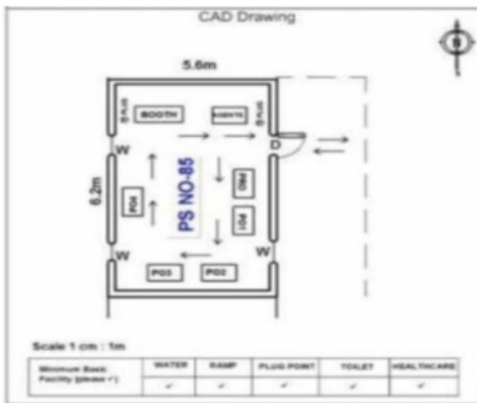

Google Map View

Polling Station Building Front View

Polling Station Front View

Cad View

Key MAP View

சட்டமன்றத் தொகுதியின் எண் மற்றும் பெயர் : 58-பென்னாகரம்
பிரிவு எண் மற்றும் பெயர் 1-ஒன்னப்பகவுண்டனஹள்ளி (வ.கி) மற்றும் (ஊ), வார்டு 2 சிட்லகாரம்பட்டி