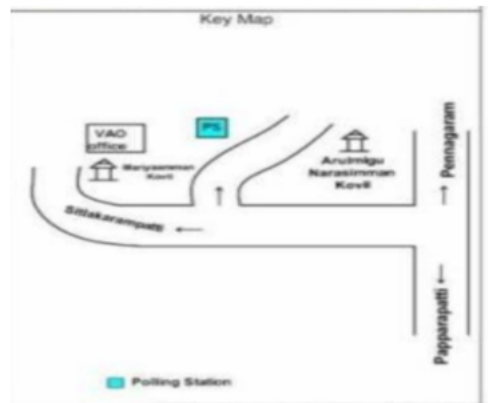

Google Map View

Polling Station Building Front View

Polling Station Front View

Cad View

Key MAP View

சட்டமன்றத் தொகுதியின் எண் மற்றும் பெயர் : 58-பென்னாகரம்
பிரிவு எண் மற்றும் பெயர் 1-ஒன்னப்பகவுண்டனஹள்ளி (வ.கி) மற்றும் (ஊ), வார்டு 2 சிட்லகாரம்பட்டி