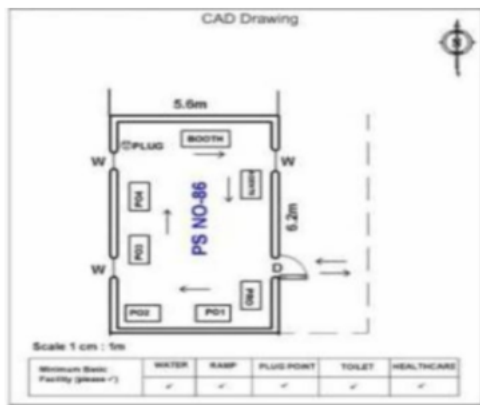

Google Map View

Polling Station Building Front View

Polling Station Front View

Cad View

Key MAP View

1	IEB0324806	பெயர் : அருள்மணி - தந்தையின் பெயர்: பெரியசாமி - வீட்டு எண் : 1 வயது : 38 பாலினம் : ஆண்	Photo is available	2	IEB0505347	பெயர் : ராதா - கணவர் பெயர்: சந்தோஷ் - வீட்டு எண் : 1 வயது : 38 பாலினம் : பெண்	Photo is available	3	IEB0324434	பெயர் : தங்கராஜ் - தந்தையின் பெயர்: பெரியசாமி - வீட்டு எண் : 1 வயது : 35 பாலினம் : ஆண்	Photo is available
4	IEB0577726	பெயர் : அருள் - தந்தையின் பெயர்: செல்வம் - வீட்டு எண் : 1-298 வயது : 31 பாலினம் : ஆண்	Photo is available	5	IEB1952621	பெயர் : மாதையன் தந்தையின் பெயர்: பெருமாள் வீட்டு எண் : 2/7 வயது : 55 பாலினம் : ஆண்	Photo is available	6	IEB0158873	பெயர் : சண்முகம் - தந்தையின் பெயர்: ஜடையன் - வீட்டு எண் : 2-32c வயது : 56 பாலினம் : ஆண்	Photo is available
7	IEB0158881	பெயர் : சின்னசாமி - தந்தையின் பெயர்: சண்முகம் - வீட்டு எண் : 2-32c வயது : 34 பாலினம் : ஆண்	Photo is available	8	IEB0908814	பெயர் : மகேஸ்வரி - தந்தையின் பெயர்: கண்ணன் - வீட்டு எண் : 2-38 வயது : 35 பாலினம் : பெண்	Photo is available	9	IEB0324558	பெயர் : சாலா - கணவர் பெயர்: பெருமாள் - வீட்டு எண் : 2-69 வயது : 38 பாலினம் : பெண்	Photo is available
10	IEB0577734	பெயர் : வளர்மதி - கணவர் பெயர்: அழகுபெருமாள் - வீட்டு எண் : 2-69B வயது : 35 பாலினம் : பெண்	Photo is available	11	IEB0505727	பெயர் : பழனிமாமாள் - கணவர் பெயர்: மாதையன் - வீட்டு எண் : 2-71A வயது : 53 பாலினம் : பெண்	Photo is available	12	IEB0505719	பெயர் : மணிகண்டன் - தந்தையின் பெயர்: மாதையன் - வீட்டு எண் : 2-71A வயது : 34 பாலினம் : ஆண்	Photo is available
13	IEB0505461	பெயர் : ராதா - கணவர் பெயர்: பூராகவன் - வீட்டு எண் : 2-80 வயது : 33 பாலினம் : பெண்	Photo is available	14	IEB1745835	பெயர் : ஜோதிகா தந்தையின் பெயர்: ஆறுமுகம் வீட்டு எண் : 2-102 வயது : 26 பாலினம் : பெண்	Photo is available	15	IEB0505404	பெயர் : சங்கர் - தந்தையின் பெயர்: சின்னசாமி - வீட்டு எண் : 2-104B வயது : 32 பாலினம் : ஆண்	Photo is available
16	IEB1860071	பெயர் : ஜகாஷ் தந்தையின் பெயர்: சண்முகம் வீட்டு எண் : 2/112 வயது : 23 பாலினம் : ஆண்	Photo is available	17	IEB0677864	பெயர் : சாலா - கணவர் பெயர்: விஜய்ராஜ் - வீட்டு எண் : 2-113 வயது : 36 பாலினம் : பெண்	Photo is available	18	IEB0677872	பெயர் : ராமசாமி - தந்தையின் பெயர்: துரைசாமி - வீட்டு எண் : 2-128A வயது : 66 பாலினம் : ஆண்	Photo is available
19	IEB0812636	பெயர் : சுந்தர் - தந்தையின் பெயர்: ராமசாமி - வீட்டு எண் : 2-128A வயது : 29 பாலினம் : ஆண்	Photo is available	20	IEB0908905	பெயர் : சிவக்குமார் - தந்தையின் பெயர்: மாரியப்பன் - வீட்டு எண் : 2-130 வயது : 29 பாலினம் : ஆண்	Photo is available	21	IEB0577759	பெயர் : சின்னதாய் - கணவர் பெயர்: கூலப்பன் - வீட்டு எண் : 2-134 வயது : 61 பாலினம் : பெண்	Photo is available
22	IEB0158899	பெயர் : சத்யநாராயணன் - தந்தையின் பெயர்: கூலப்பன் - வீட்டு எண் : 2-134 வயது : 46 பாலினம் : ஆண்	Photo is available	23	IEB0753558	பெயர் : மீனா - கணவர் பெயர்: சத்தியநாராயணன் - வீட்டு எண் : 2-134 வயது : 45 பாலினம் : பெண்	Photo is available	24	IEB1109024	பெயர் : ஹரிஹரன் தந்தையின் பெயர்: சத்தியநாராயணன் வீட்டு எண் : 2-134 வயது : 25 பாலினம் : ஆண்	Photo is available
25	IEB2118115	பெயர் : புவனேஷ்வரி சி தந்தையின் பெயர்: சிவப்பிரகாசம் வீட்டு எண் : 2/140பி வயது : 22 பாலினம் : பெண்	Photo is available	26	IEB2066652	பெயர் : எழிலரசி சி தந்தையின் பெயர்: சிவப்பிரகாசம் வீட்டு எண் : 2/140பி வயது : 20 பாலினம் : பெண்	Photo is available	27	IEB0028027	பெயர் : ஆறுமுகம் - தந்தையின் பெயர்: கோனையன் - வீட்டு எண் : 2-143A வயது : 63 பாலினம் : ஆண்	Photo is available
28	IEB0028019	பெயர் : லட்சுமி - கணவர் பெயர்: ஆறுமுகம் - வீட்டு எண் : 2-143A வயது : 58 பாலினம் : பெண்	Photo is available	29	MXT4362851	பெயர் : ராஜ்குமார் - தந்தையின் பெயர்: செல்வராஜ் - வீட்டு எண் : 2-144 வயது : 39 பாலினம் : ஆண்	Photo is available	30	IEB0158725	பெயர் : முருகேசன் - தந்தையின் பெயர்: பெருமாள் - வீட்டு எண் : 2-146 வயது : 52 பாலினம் : ஆண்	Photo is available