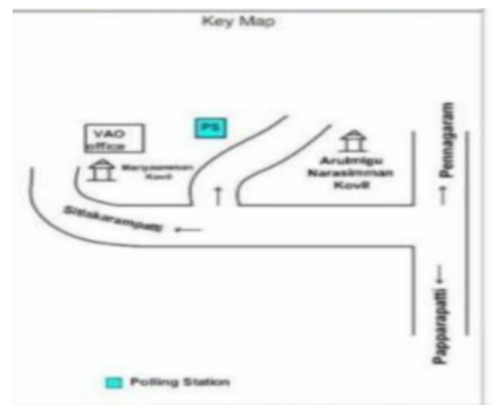

Google Map View

Polling Station Building Front View

Polling Station Front View

Cad View

Key MAP View

1	IEB0324806	பெயர் : அருள்மணி - தந்தையின் பெயர்: பெரியசாமி - வீட்டு எண் : 1 வயது : 38 பாலினம் : ஆண்	Photo is available	2	IEB0505347	பெயர் : ராதா - கணவர் பெயர்: சந்தோஷ் - வீட்டு எண் : 1 வயது : 38 பாலினம் : பெண்	Photo is available	3	IEB0324434	பெயர் : தங்கராஜ் - தந்தையின் பெயர்: பெரியசாமி - வீட்டு எண் : 1 வயது : 35 பாலினம் : ஆண்	Photo is available
4	IEB0577726	பெயர் : அருள் - தந்தையின் பெயர்: செல்வம் - வீட்டு எண் : 1-298 வயது : 31 பாலினம் : ஆண்	Photo is available	5	IEB1952621	பெயர் : மாதையன் தந்தையின் பெயர்: பெருமாள் வீட்டு எண் : 2/7 வயது : 55 பாலினம் : ஆண்	Photo is available	6	IEB0158873	பெயர் : சண்முகம் - தந்தையின் பெயர்: ஜடையன் - வீட்டு எண் : 2-32c வயது : 56 பாலினம் : ஆண்	Photo is available
7	IEB0158881	பெயர் : சின்னசாமி - தந்தையின் பெயர்: சண்முகம் - வீட்டு எண் : 2-32c வயது : 34 பாலினம் : ஆண்	Photo is available	8	IEB0908814	பெயர் : மகேஸ்வரி - தந்தையின் பெயர்: கண்ணன் - வீட்டு எண் : 2-38 வயது : 35 பாலினம் : பெண்	Photo is available	9	IEB0324558	பெயர் : சாலா - கணவர் பெயர்: பெருமாள் - வீட்டு எண் : 2-69 வயது : 38 பாலினம் : பெண்	Photo is available
10	IEB0577734	பெயர் : வளர்மதி - கணவர் பெயர்: அழகுபெருமாள் - வீட்டு எண் : 2-69B வயது : 35 பாலினம் : பெண்	Photo is available	11	IEB0505727	பெயர் : பழனிமாமாள் - கணவர் பெயர்: மாதையன் - வீட்டு எண் : 2-71A வயது : 53 பாலினம் : பெண்	Photo is available	12	IEB0505719	பெயர் : மணிகண்டன் - தந்தையின் பெயர்: மாதையன் - வீட்டு எண் : 2-71A வயது : 34 பாலினம் : ஆண்	Photo is available
13	IEB0505461	பெயர் : ராதா - கணவர் பெயர்: பூராகவன் - வீட்டு எண் : 2-80 வயது : 33 பாலினம் : பெண்	Photo is available	14	IEB1745835	பெயர் : ஜோதிகா தந்தையின் பெயர்: ஆறுமுகம் வீட்டு எண் : 2-102 வயது : 26 பாலினம் : பெண்	Photo is available	15	IEB0505404	பெயர் : சங்கர் - தந்தையின் பெயர்: சின்னசாமி - வீட்டு எண் : 2-104B வயது : 32 பாலினம் : ஆண்	Photo is available
16	IEB1860071	பெயர் : ஜகாஷ் தந்தையின் பெயர்: சண்முகம் வீட்டு எண் : 2/112 வயது : 23 பாலினம் : ஆண்	Photo is available	17	IEB0677864	பெயர் : சாலா - கணவர் பெயர்: விஜய்ராஜ் - வீட்டு எண் : 2-113 வயது : 36 பாலினம் : பெண்	Photo is available	18	IEB0677872	பெயர் : ராமசாமி - தந்தையின் பெயர்: துரைசாமி - வீட்டு எண் : 2-128A வயது : 66 பாலினம் : ஆண்	Photo is available
19	IEB0812636	பெயர் : சுந்தர் - தந்தையின் பெயர்: ராமசாமி - வீட்டு எண் : 2-128A வயது : 29 பாலினம் : ஆண்	Photo is available	20	IEB0908905	பெயர் : சிவக்குமார் - தந்தையின் பெயர்: மாரியப்பன் - வீட்டு எண் : 2-130 வயது : 29 பாலினம் : ஆண்	Photo is available	21	IEB0577759	பெயர் : சின்னதாய் - கணவர் பெயர்: கூலப்பன் - வீட்டு எண் : 2-134 வயது : 61 பாலினம் : பெண்	Photo is available
22	IEB0158899	பெயர் : சத்யநாராயணன் - தந்தையின் பெயர்: கூலப்பன் - வீட்டு எண் : 2-134 வயது : 46 பாலினம் : ஆண்	Photo is available	23	IEB0753558	பெயர் : மீனா - கணவர் பெயர்: சத்தியநாராயணன் - வீட்டு எண் : 2-134 வயது : 45 பாலினம் : பெண்	Photo is available	24	IEB1109024	பெயர் : ஹரிஹரன் தந்தையின் பெயர்: சத்தியநாராயணன் வீட்டு எண் : 2-134 வயது : 25 பாலினம் : ஆண்	Photo is available
25	IEB2118115	பெயர் : புவனேஷ்வரி சி தந்தையின் பெயர்: சிவப்பிரகாசம் வீட்டு எண் : 2/140பி வயது : 22 பாலினம் : பெண்	Photo is available	26	IEB2066652	பெயர் : எழிலரசி சி தந்தையின் பெயர்: சிவப்பிரகாசம் வீட்டு எண் : 2/140பி வயது : 20 பாலினம் : பெண்	Photo is available	27	IEB0028027	பெயர் : ஆறுமுகம் - தந்தையின் பெயர்: கோனையன் - வீட்டு எண் : 2-143A வயது : 63 பாலினம் : ஆண்	Photo is available
28	IEB0028019	பெயர் : லட்சுமி - கணவர் பெயர்: ஆறுமுகம் - வீட்டு எண் : 2-143A வயது : 58 பாலினம் : பெண்	Photo is available	29	MXT4362851	பெயர் : ராஜ்குமார் - தந்தையின் பெயர்: செல்வராஜ் - வீட்டு எண் : 2-144 வயது : 39 பாலினம் : ஆண்	Photo is available	30	IEB0158725	பெயர் : முருகேசன் - தந்தையின் பெயர்: பெருமாள் - வீட்டு எண் : 2-146 வயது : 52 பாலினம் : ஆண்	Photo is available