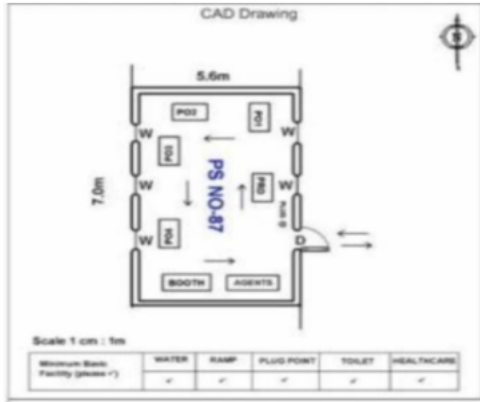

Google Map View

Polling Station Building Front View

Polling Station Front View

Cad View

Key MAP View

1 பெயர் : பெருமாள் - தந்தையின் பெயர்: எல்லப்பன் - வீட்டு எண் : 1 வயது : 71 பாலினம் : ஆண் Photo is available	IEB0753830	2 பெயர் : காளியம்மாள் - கணவர் பெயர்: பெருமாள் - வீட்டு எண் : 1 வயது : 61 பாலினம் : பெண் Photo is available	IEB0753855	3 பெயர் : ரத்தினம் - கணவர் பெயர்: முத்துகுட்டி - வீட்டு எண் : 1 வயது : 52 பாலினம் : பெண் Photo is available	IEB0909333
4 பெயர் : நஞ்சப்பன் - தந்தையின் பெயர்: சின்னபையன் - வீட்டு எண் : 1 வயது : 49 பாலினம் : ஆண் Photo is available	IEB0578039	5 பெயர் : முனுசாமி - தந்தையின் பெயர்: சஞ்சீவன் - வீட்டு எண் : 1 வயது : 41 பாலினம் : ஆண் Photo is available	IEB0325191	6 பெயர் : காஞ்சனா - கணவர் பெயர்: நஞ்சப்பன் - வீட்டு எண் : 1 வயது : 41 பாலினம் : பெண் Photo is available	IEB0578047
7 பெயர் : ராஜமாணிக்கம் - தந்தையின் பெயர்: பெருமாள் - வீட்டு எண் : 1 வயது : 41 பாலினம் : ஆண் Photo is available	IEB0753822	8 பெயர் : தினேஸ்குமார் - தந்தையின் பெயர்: அன்பரசு - வீட்டு எண் : 1 வயது : 40 பாலினம் : ஆண் Photo is available	IEB0028464	9 பெயர் : துரை - தந்தையின் பெயர்: ராஜேந்திரன் - வீட்டு எண் : 1 வயது : 38 பாலினம் : ஆண் Photo is available	IEB0454512
10 பெயர் : பழனிசாமி - தந்தையின் பெயர்: பெருமாள் - வீட்டு எண் : 1 வயது : 37 பாலினம் : ஆண் Photo is available	IEB0678110	11 பெயர் : துளசிநாதன் - தந்தையின் பெயர்: அன்பரசு - வீட்டு எண் : 1 வயது : 36 பாலினம் : ஆண் Photo is available	IEB0028456	12 பெயர் : சங்கீதா - தந்தையின் பெயர்: சின்னமுத்து - வீட்டு எண் : 1 வயது : 33 பாலினம் : பெண் Photo is available	IEB0578021
13 பெயர் : மணி - தந்தையின் பெயர்: முனியப்பன் - வீட்டு எண் : 1 வயது : 33 பாலினம் : ஆண் Photo is available	IEB0578054	14 பெயர் : செஞ்சிவி - தந்தையின் பெயர்: முத்துகுட்டி - வீட்டு எண் : 1 வயது : 33 பாலினம் : ஆண் Photo is available	IEB0909317	15 பெயர் : ராணி - தந்தையின் பெயர்: சின்னசாமி - வீட்டு எண் : 1 வயது : 33 பாலினம் : பெண் Photo is available	IEB0579128
16 பெயர் : கலைவாணி - கணவர் பெயர்: கோவிந்தசாமி - வீட்டு எண் : 1 வயது : 32 பாலினம் : பெண் Photo is available	IEB0753681	17 பெயர் : முனிரத்தினம் - தந்தையின் பெயர்: சங்கர் - வீட்டு எண் : 1 வயது : 32 பாலினம் : ஆண் Photo is available	IEB0812867	18 பெயர் : குமரேசன் தந்தையின் பெயர்: பெருமாள் வீட்டு எண் : 1 வயது : 32 பாலினம் : ஆண் Photo is available	IEB1206762
19 பெயர் : சதிஷ்குமார் - தந்தையின் பெயர்: முருகன் - வீட்டு எண் : 1 வயது : 32 பாலினம் : ஆண் Photo is available	IEB0578005	20 பெயர் : மங்கம்மாள் - கணவர் பெயர்: ராஜமாணிக்கம் - வீட்டு எண் : 1 வயது : 31 பாலினம் : பெண் Photo is available	IEB0812735	21 பெயர் : மாதப்பன் - தந்தையின் பெயர்: முத்துகுட்டி - வீட்டு எண் : 1 வயது : 31 பாலினம் : ஆண் Photo is available	IEB0909325
22 பெயர் : கலையரசன் - தந்தையின் பெயர்: முனுசாமி - வீட்டு எண் : 1 வயது : 29 பாலினம் : ஆண் Photo is available	IEB0909192	23 பெயர் : பிரபாவதி - கணவர் பெயர்: சேட்டு - வீட்டு எண் : 1 வயது : 28 பாலினம் : பெண் Photo is available	IEB0909184	24 பெயர் : கார்த்திக் - தந்தையின் பெயர்: முருகன் - வீட்டு எண் : 1 வயது : 28 பாலினம் : ஆண் Photo is available	IEB0909341
25 பெயர் : ரஞ்சிதா - கணவர் பெயர்: சரவணன் - வீட்டு எண் : 1 வயது : 28 பாலினம் : பெண் Photo is available	IEB0909374	26 பெயர் : அகிலா தந்தையின் பெயர்: முத்துக்குட்டி வீட்டு எண் : 01 வயது : 25 பாலினம் : பெண் Photo is available	IEB1146794	27 பெயர் : தனலட்சுமி தந்தையின் பெயர்: காளிகவுண்டர் வீட்டு எண் : 1 வயது : 22 பாலினம் : பெண் Photo is available	IEB1941145
28 பெயர் : தனசேகர் மு தந்தையின் பெயர்: முத்து வீட்டு எண் : 1 வயது : 22 பாலினம் : ஆண் Photo is available	IEB2079374	29 பெயர் : முனியப்பன் - தந்தையின் பெயர்: காவேரி வீட்டு எண் : 1-1 வயது : 45 பாலினம் : ஆண் Photo is available	IEB0028761	30 பெயர் : சாந்தி - கணவர் பெயர்: முனியப்பன் - வீட்டு எண் : 1-1 வயது : 41 பாலினம் : பெண் Photo is available	IEB0028779